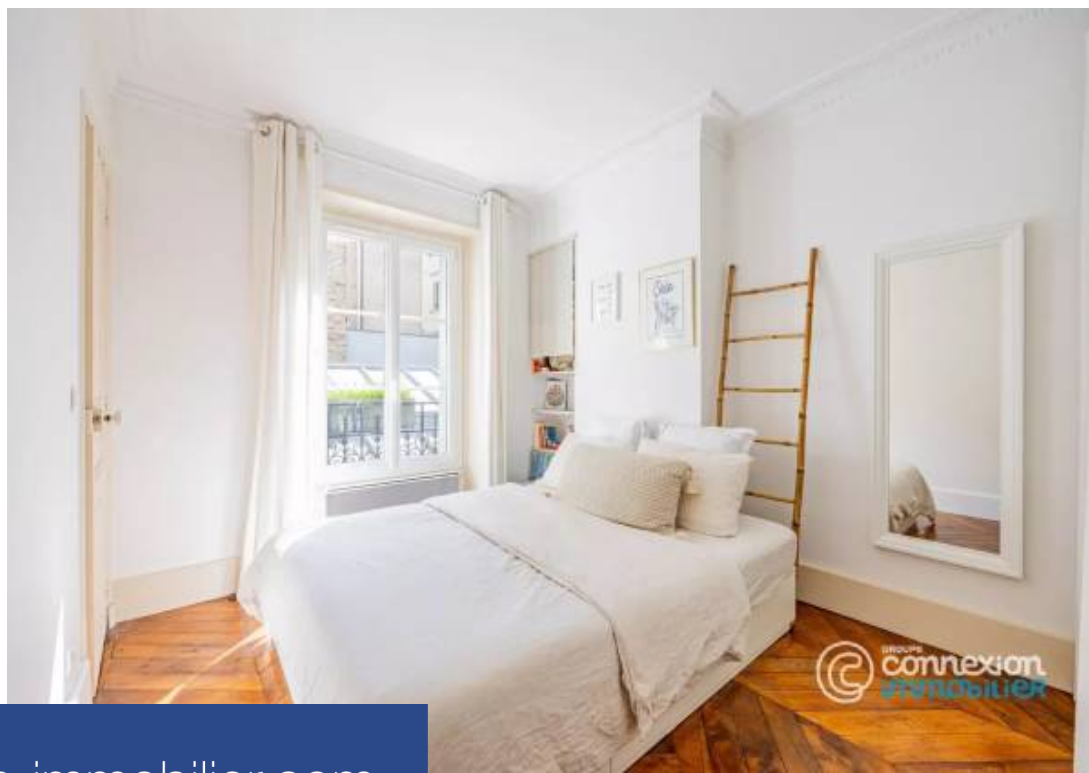

www.residences-immobilier.com