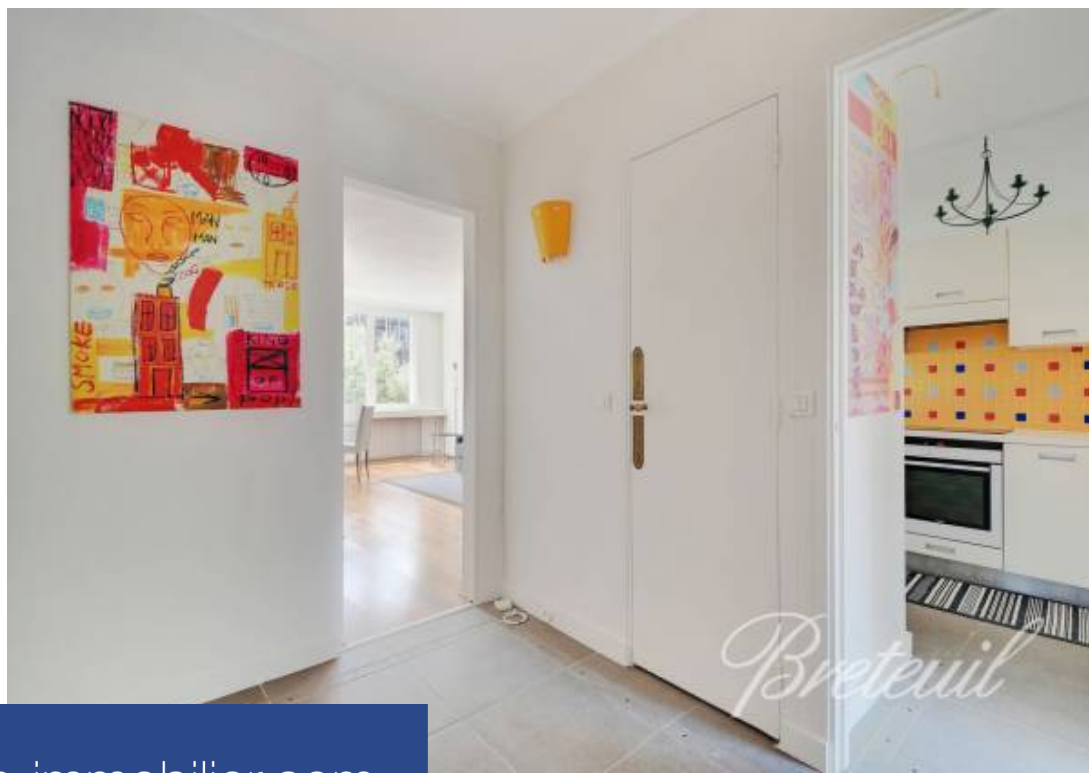

www.residences-immobilier.com