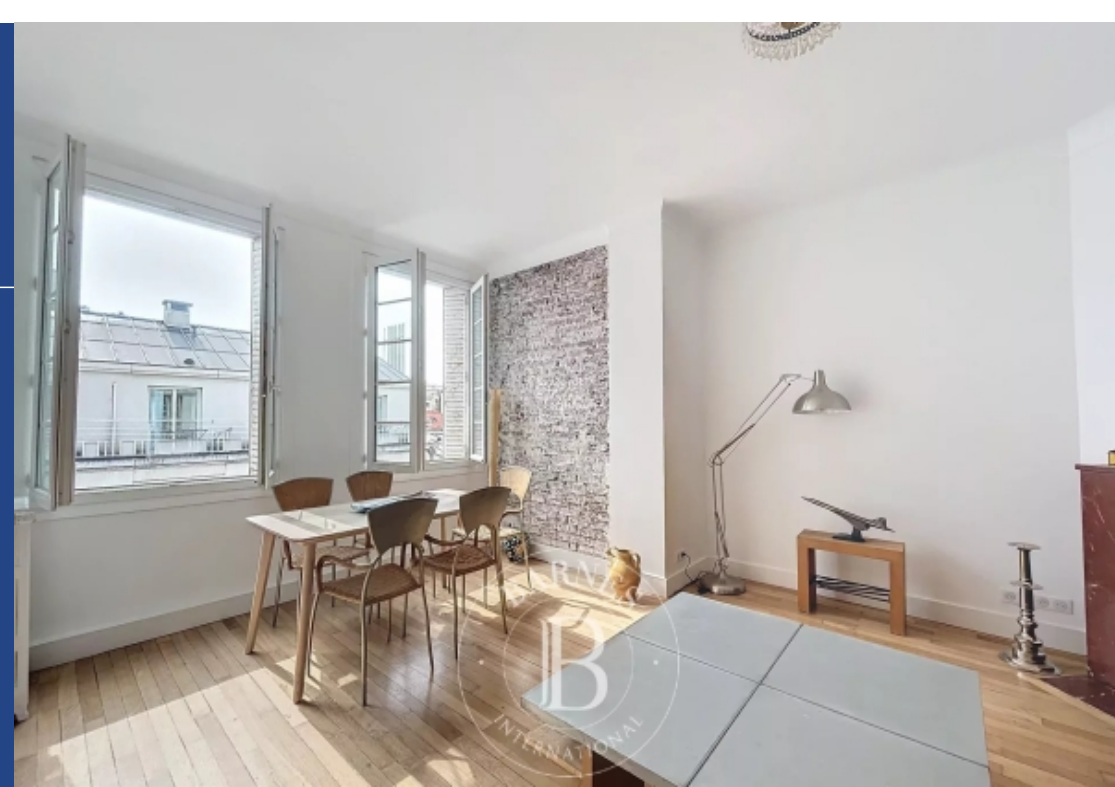

résidences immobilier

Rue du Commerce- Au 4ème étage d'un immeuble ancien avec ascenseur, Barnes vous propose un bel appartement meublé de 73.25 m² carrez entièrement refait. L'appartement se compose: d'une entrée, un séjour baigné de lumière, une cuisine semi-ouverte équipée, un bureau ou petite chambre, une chambre avec dressing, une salle de douche avec toilettes, grand dressing. Charme de l'ancien, lumineux, et idéalement localisé dans le quartier de Commerce. Disponibilité : Immédiate PARIS 15ème - Zone soumise à l'encadrement des loyers : Loyer de référence majoré : 34,00 €/m² Loyer de référence : 28,30 ...

Rue du Commerce- Barnes is listing a beautiful, 73.25m² or 786 sq ft (Carrez Law), fully renovated, furnished apartment on the 4th floor of an old building with a lift. Comprising: entrance hall, light-filled living room, semi-open fitted kitchen, office or small bedroom, bedroom with walk-in wardrobe, shower room with toilet, large walk-in wardrobe. Period charm, bright and a prime location in the Commerce district. Availability: Immediate Rent: €2,650.00/month including charges Secondary residence or leasing for companies (Civil Code): 10% of annual rent excluding charges + VAT (20%) ...

BARNES RENTALS MOTTE PICQUET

45 Avenue de La Motte Picquet - 75015 PARIS 15EME

[Contacter l'agence](#)

[Voir tous les biens de cette agence](#)