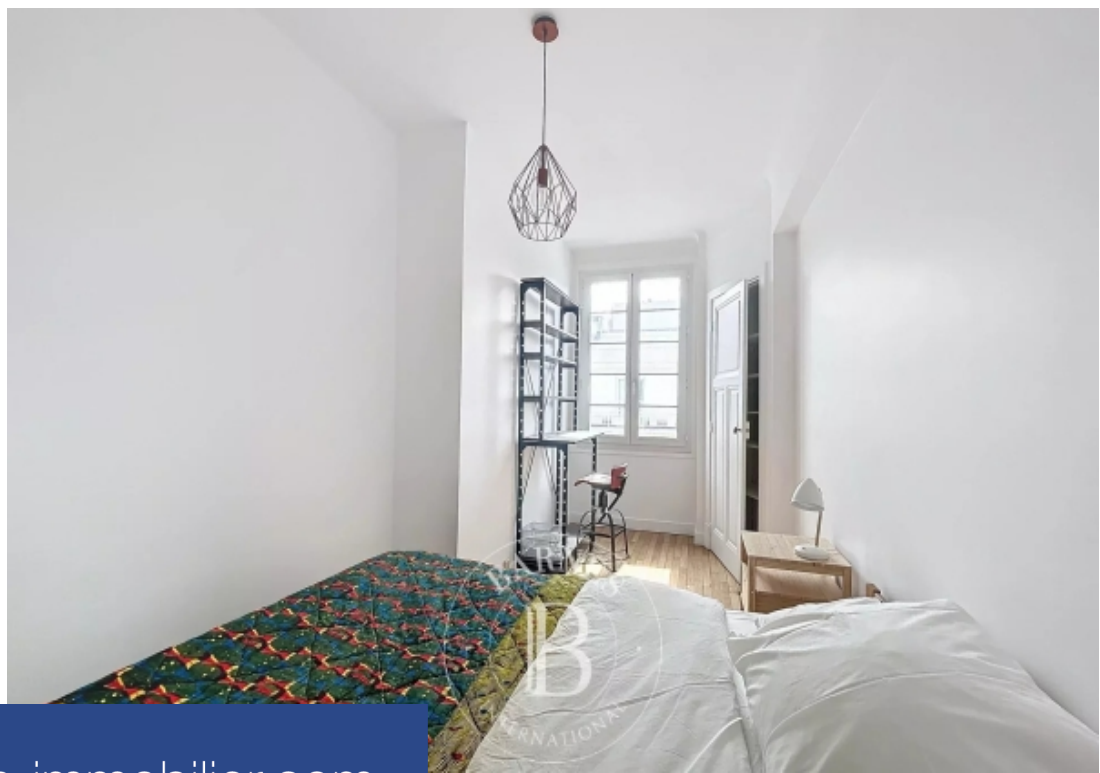

www.residences-immobilier.com