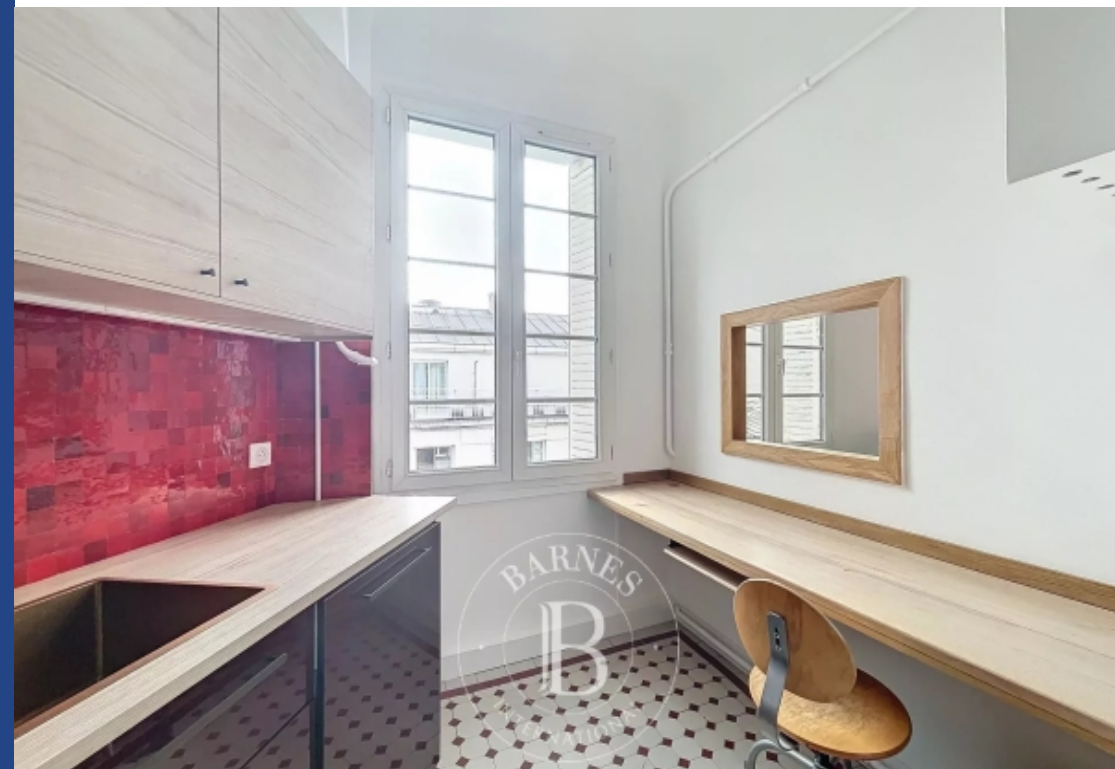

résidences immobilier

Rue du Commerce- Au 4ème étage d'un immeuble ancien avec ascenseur, Barnes vous propose un bel appartement meublé de 73.25 m² carrez entièrement refait. L'appartement se compose: d'une entrée, un séjour baigné de lumière, une cuisine semi-ouverte équipée, un bureau ou petite chambre, une chambre avec dressing, une salle de douche avec toilettes, grand dressing. Charme de l'ancien, lumineux, et idéalement localisé dans le quartier de Commerce. Disponibilité : Immédiate PARIS 15ème - Zone soumise à l'encadrement des loyers : Loyer de référence majoré : 34,00 €/m² Loyer de référence : 28,30 ...

Rue du Commerce- Barnes is listing a beautiful, 73.25m² or 786 sq ft (Carrez Law), fully renovated, furnished apartment on the 4th floor of an old building with a lift. Comprising: entrance hall, light-filled living room, semi-open fitted kitchen, office or small bedroom, bedroom with walk-in wardrobe, shower room with toilet, large walk-in wardrobe. Period charm, bright and a prime location in the Commerce district. Availability: Immediate Rent: €2,650.00/month including charges Secondary residence or leasing for companies (Civil Code): 10% of annual rent excluding charges + VAT (20%) ...

BARNES RENTALS MOTTE PICQUET

45 Avenue de La Motte Picquet - 75015 PARIS 15EME

[Contacter l'agence](#)

[Voir tous les biens de cette agence](#)