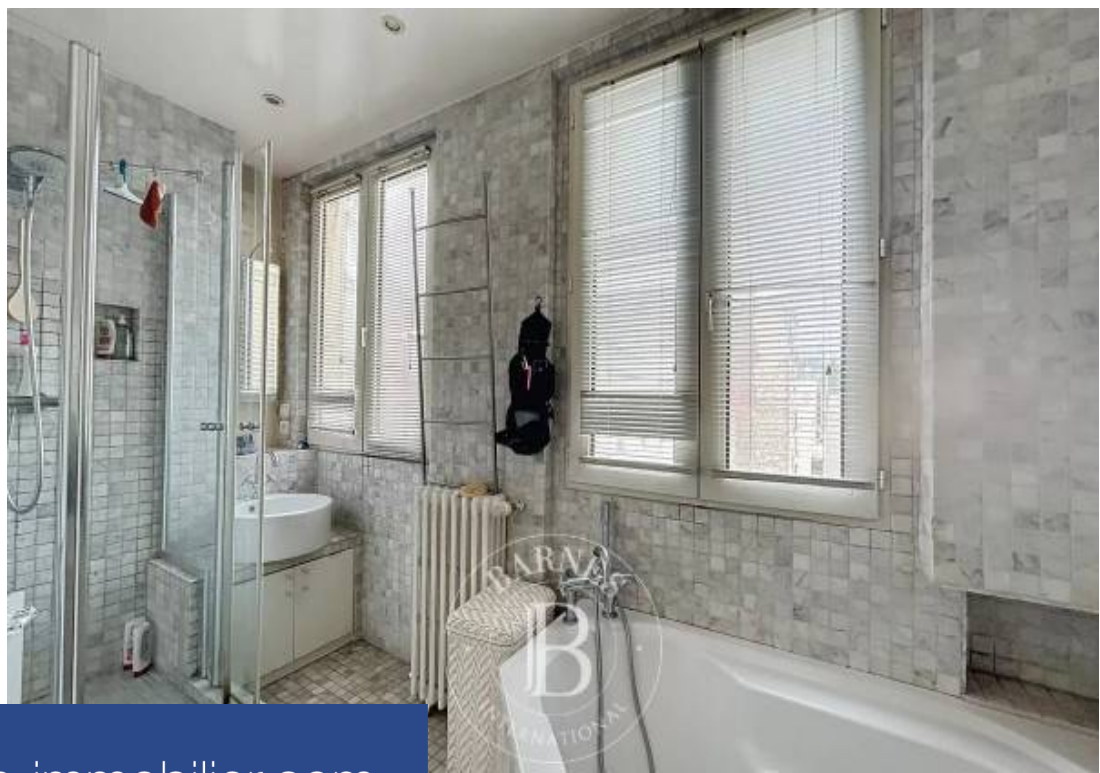

www.residences-immobilier.com