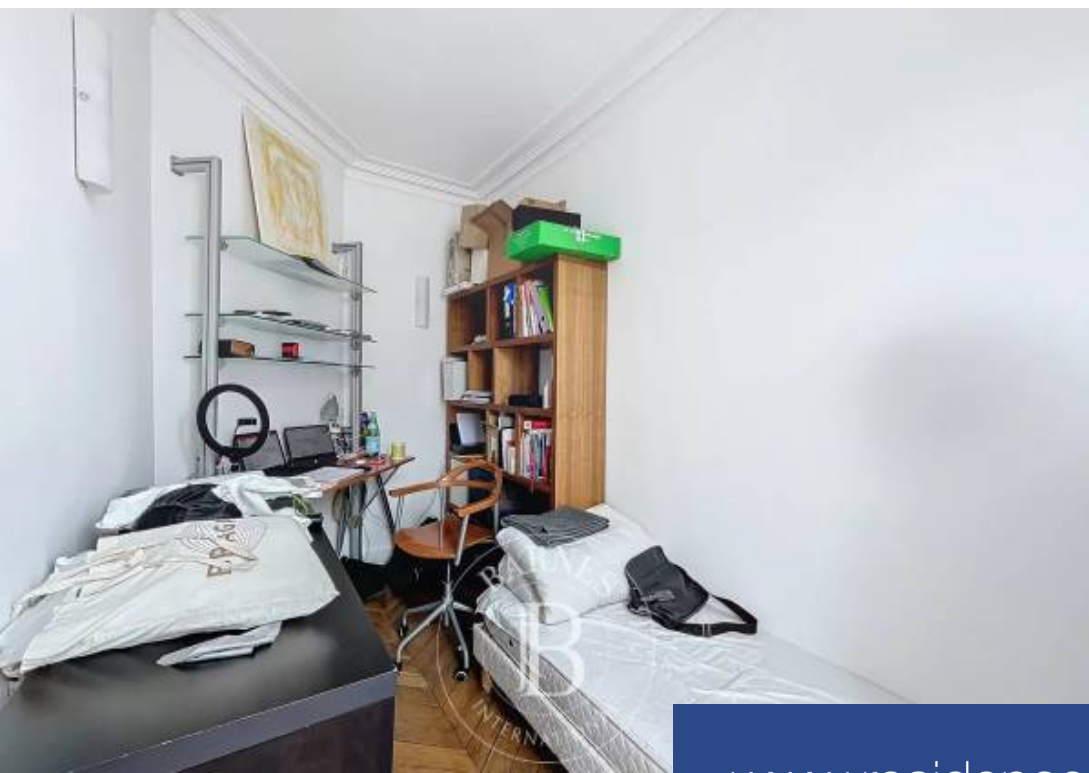

www.residences-immobilier.com