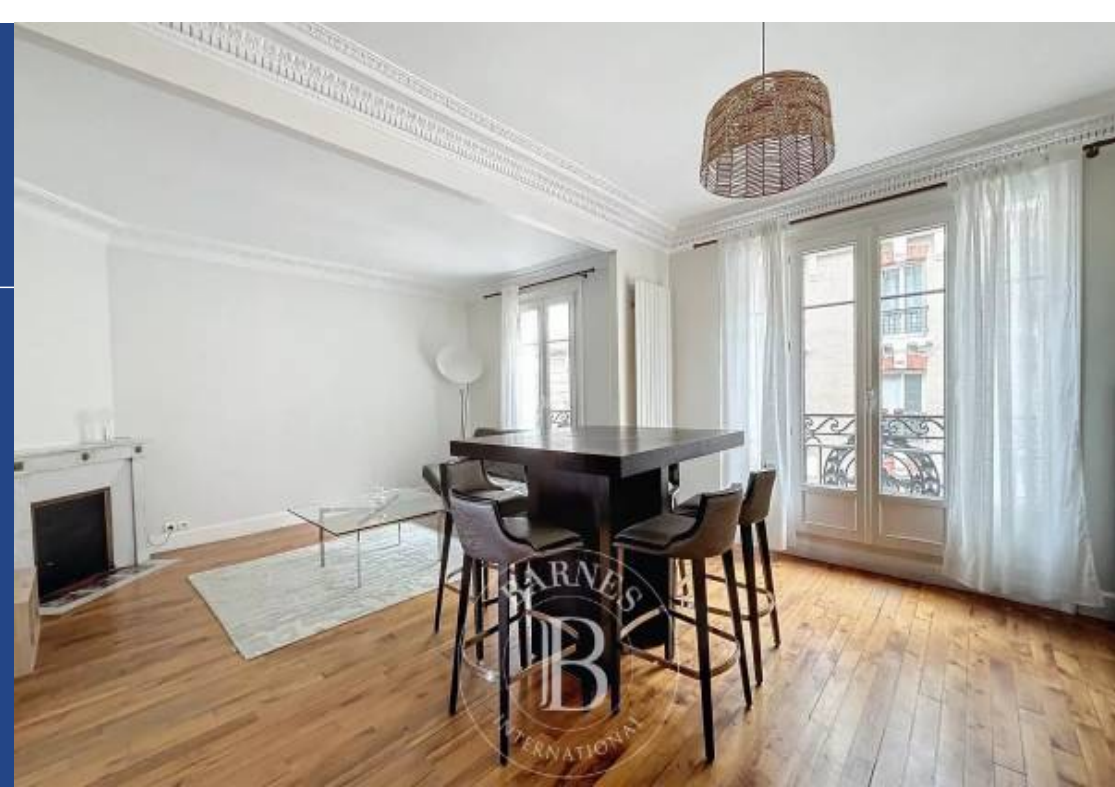

résidences immobilier

Rue Lefebvre- Au 3ème étage d'un immeuble ancien avec ascenseur, un bel appartement meublé de 79.01m² comprenant une entrée, un double séjour, une cuisine, deux grandes chambres, une salle de bains, toilettes et un dressing. Traversant, calme avec le charme de l'ancien. Une grande cave complète ce bien. Disponibilité : Immédiate
PARIS 15ème - Zone soumise à l'encadrement des loyers
:Loyer de référence majoré : 31,20 €/m²Loyer de référence : 26,00 €/m²Complément de Loyer : 0 €Loyer : 2 450,00 € charges comprises par mois
Bail habitation principale (Loi ALUR) : 12 € /m² TTC + 3 € /m² TTC pour ...

Rue Lefebvre - Magnificent 79.01m² (850 sq ft) furnished apartment on the 3rd floor of an old building with a lift, comprising an entrance hall, double-sized living room, kitchen, two large bedrooms, bathroom, toilet and walk-in wardrobe. Dual aspect, peace and quiet with period charm. Large cellar also included. Availability: Immediate
PARIS 15 - Zone subject to rent control: Stepped-up reference rent: €31.20/m²Reference rent: €26.00/m²Rent supplement: €0Rent: €2,450.00 per month including charges
Primary residence (ALUR Law): €12/m² incl. VAT (€1.11/sq ft) + €3/m² incl. VAT (€0.28/sq ft) for ...

BARNES RENTALS MOTTE PICQUET

45 Avenue de La Motte Picquet - 75015 PARIS 15EME

[Contacter l'agence](#)