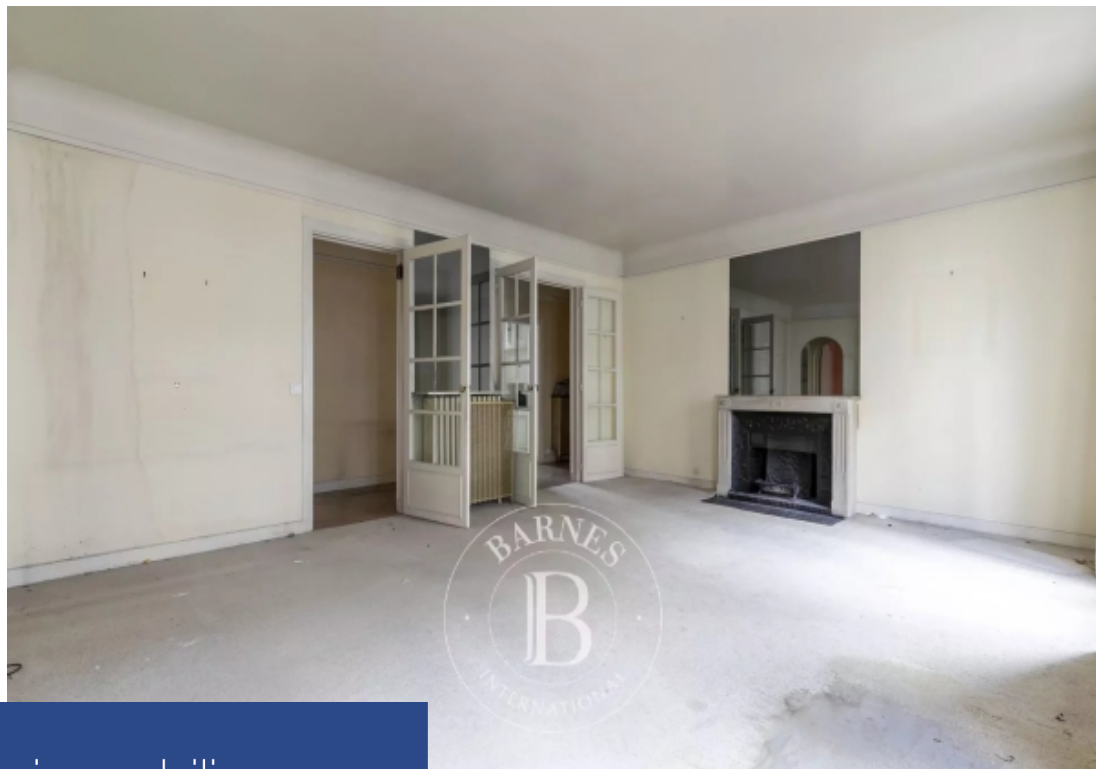

www.residences-immobilier.com