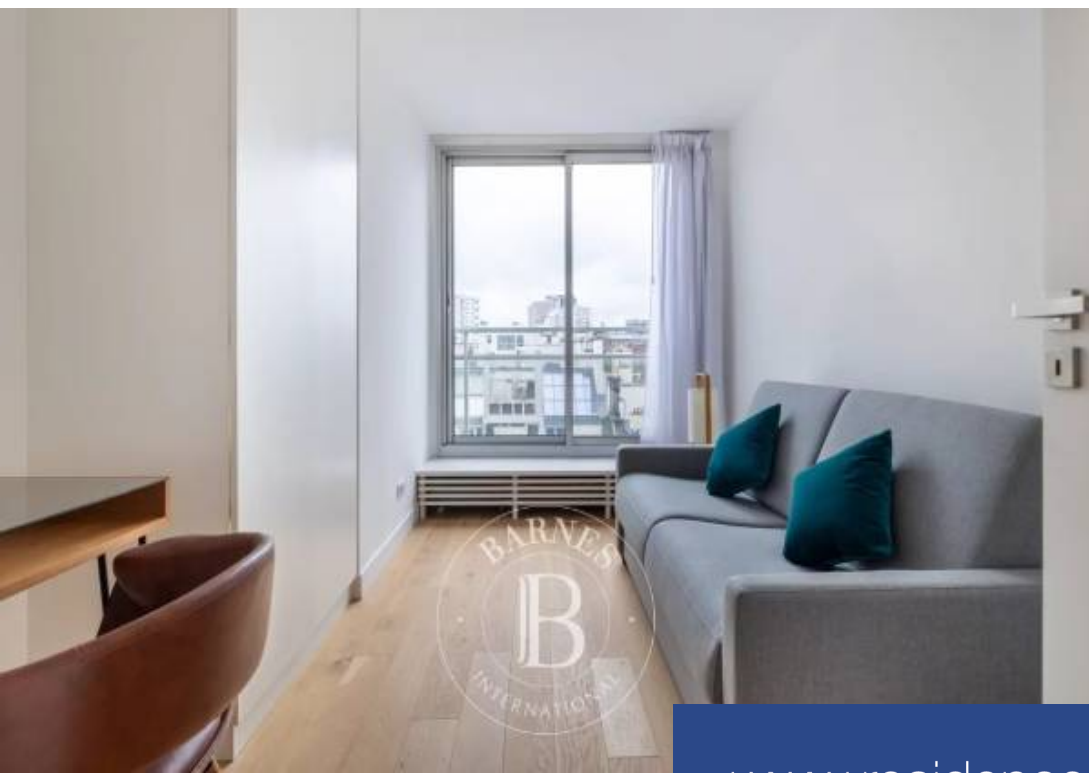

www.residences-immobilier.com