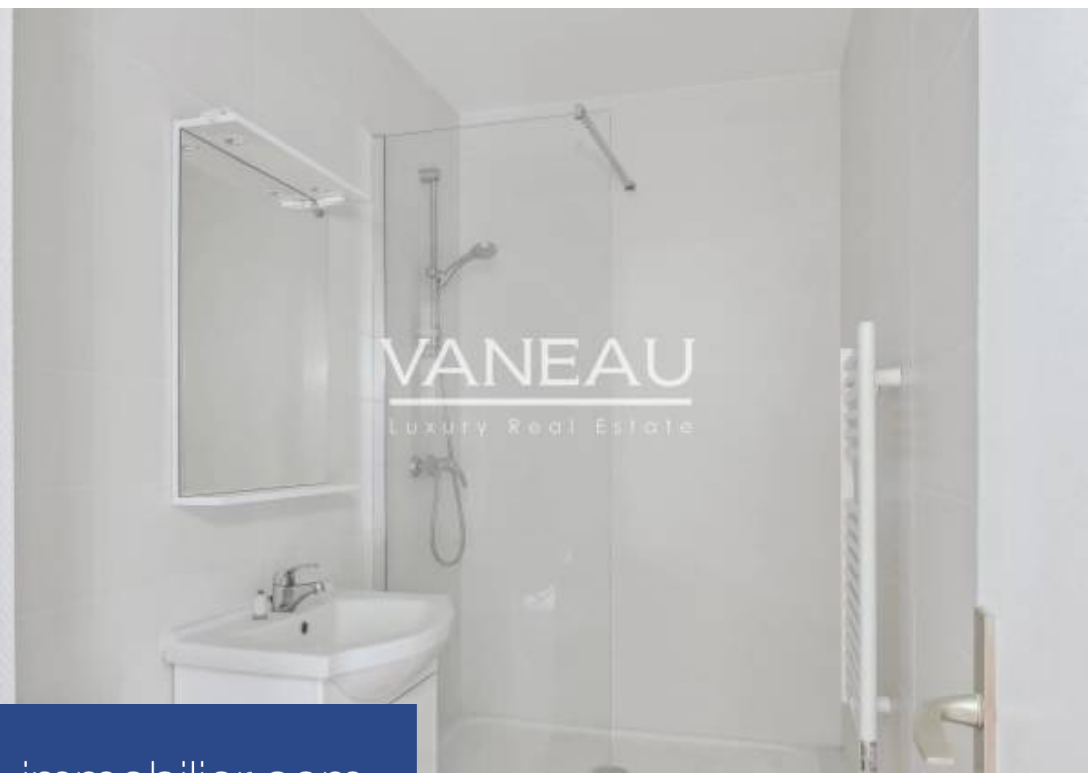

VANEAU
Luxury Real Estate

www.residences-immobilier.com