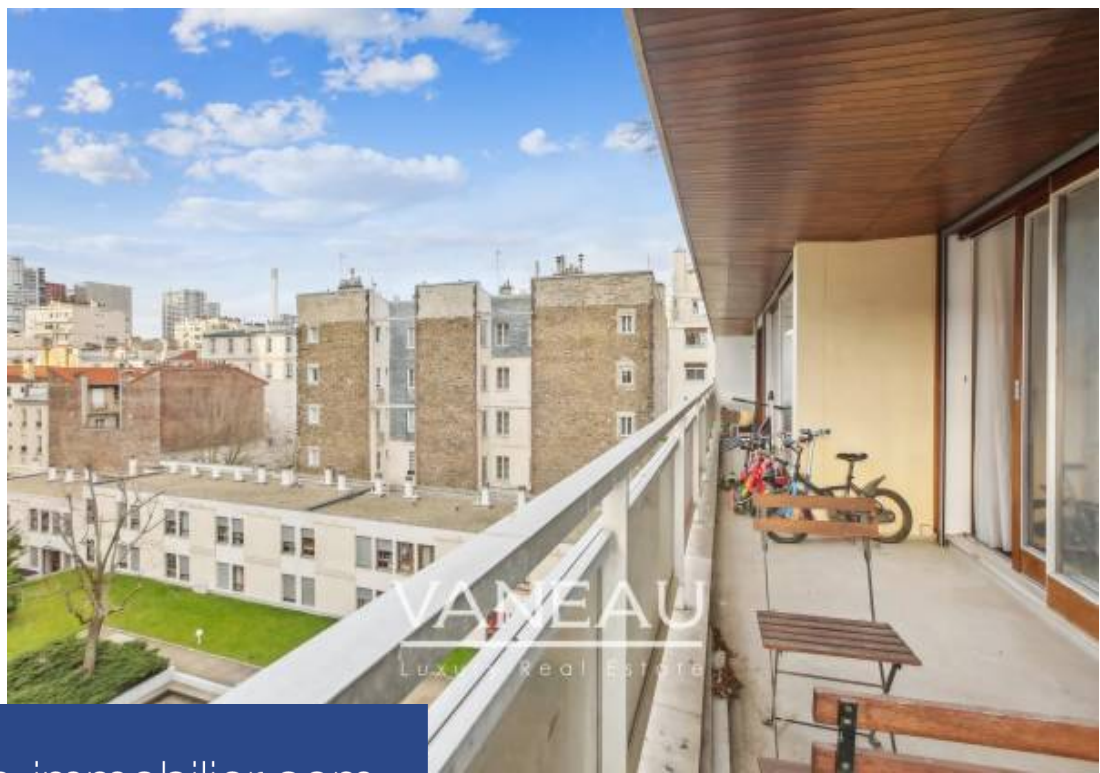

www.residences-immobilier.com