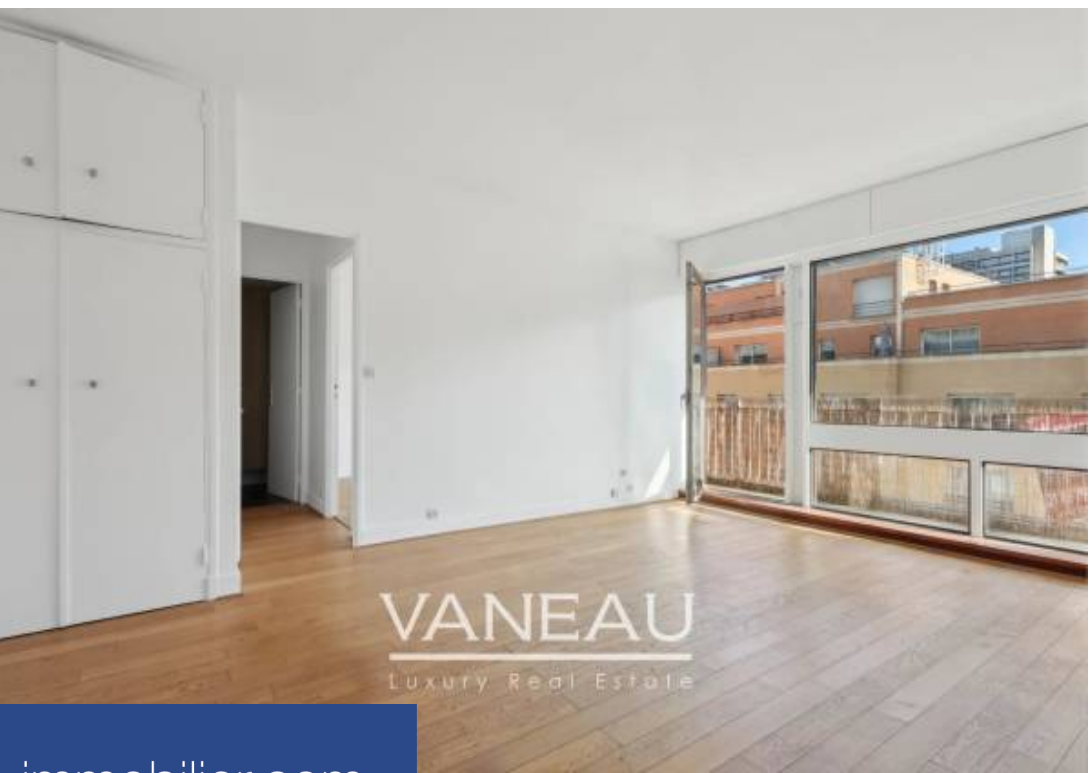

www.residences-immobilier.com