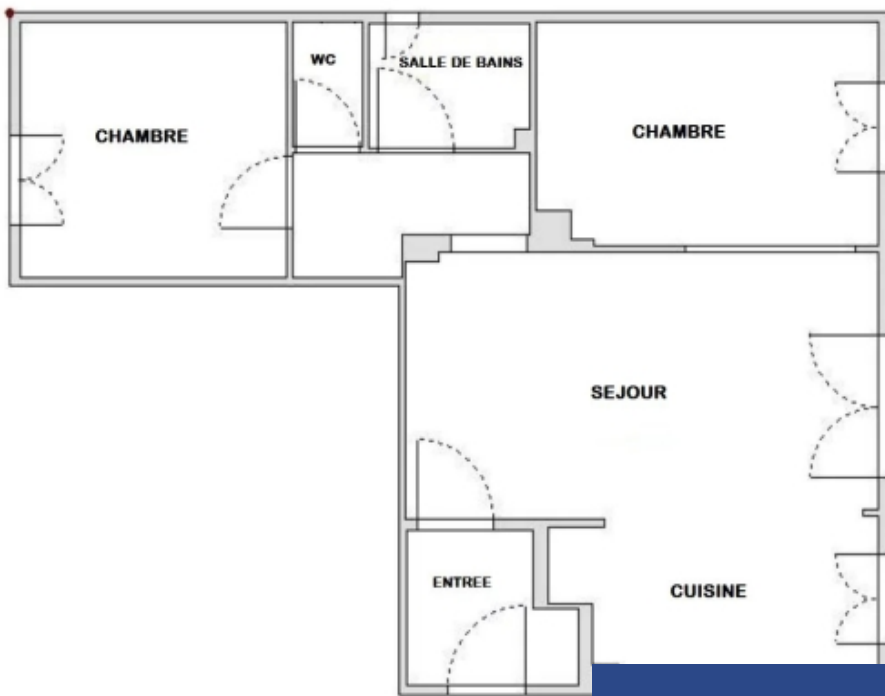

www.residences-immobilier.com