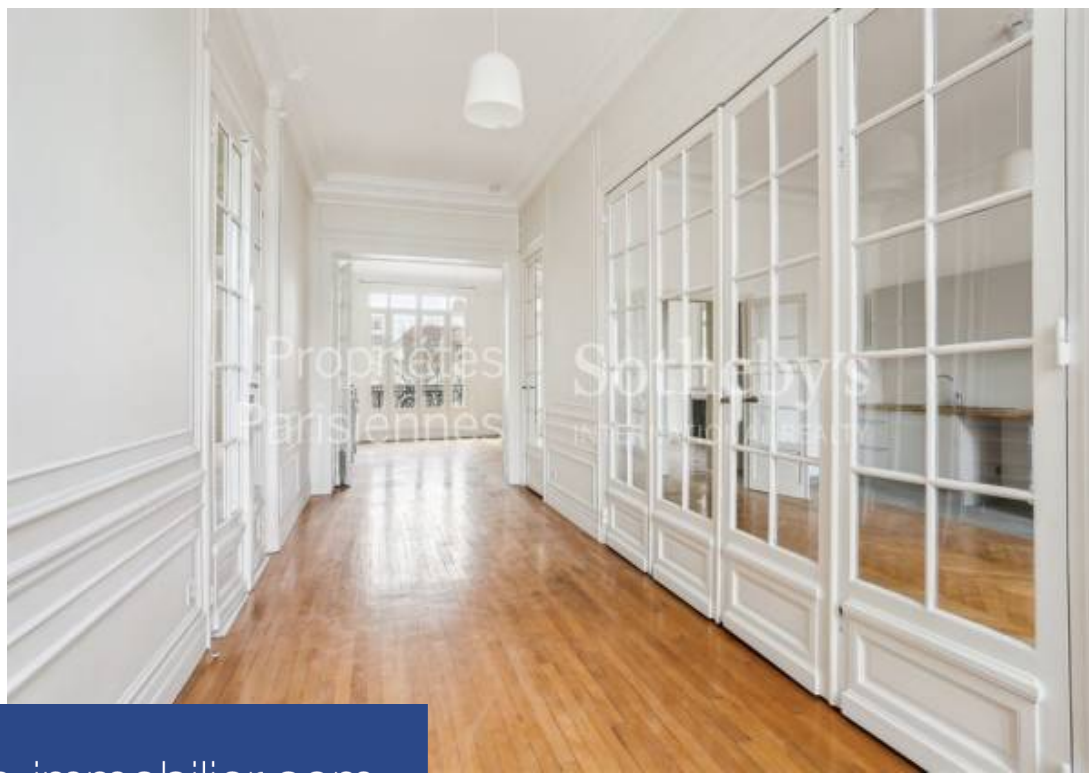

www.residences-immobilier.com