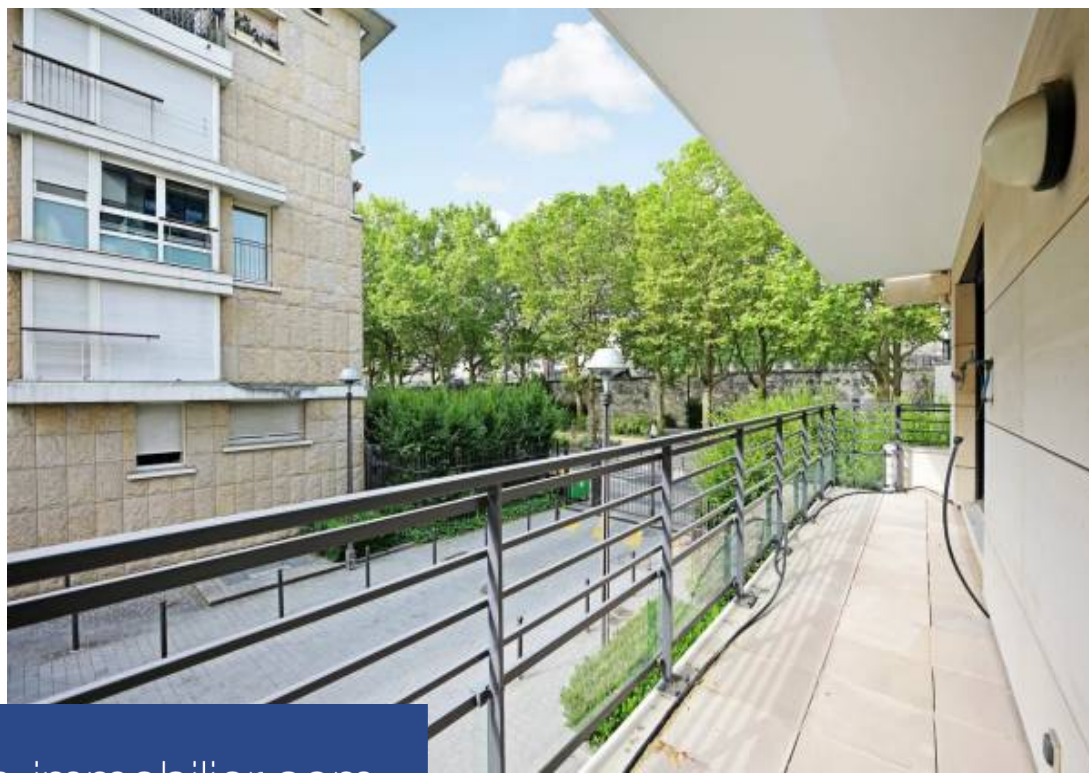

www.residences-immobilier.com