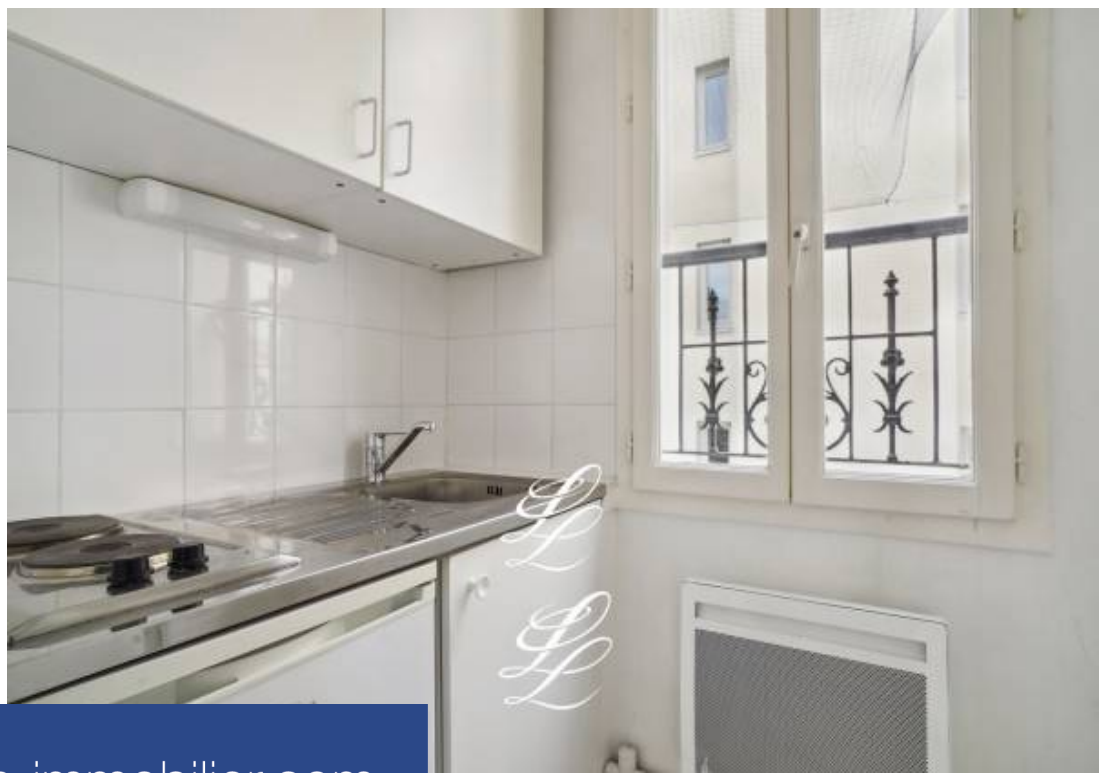

www.residences-immobilier.com