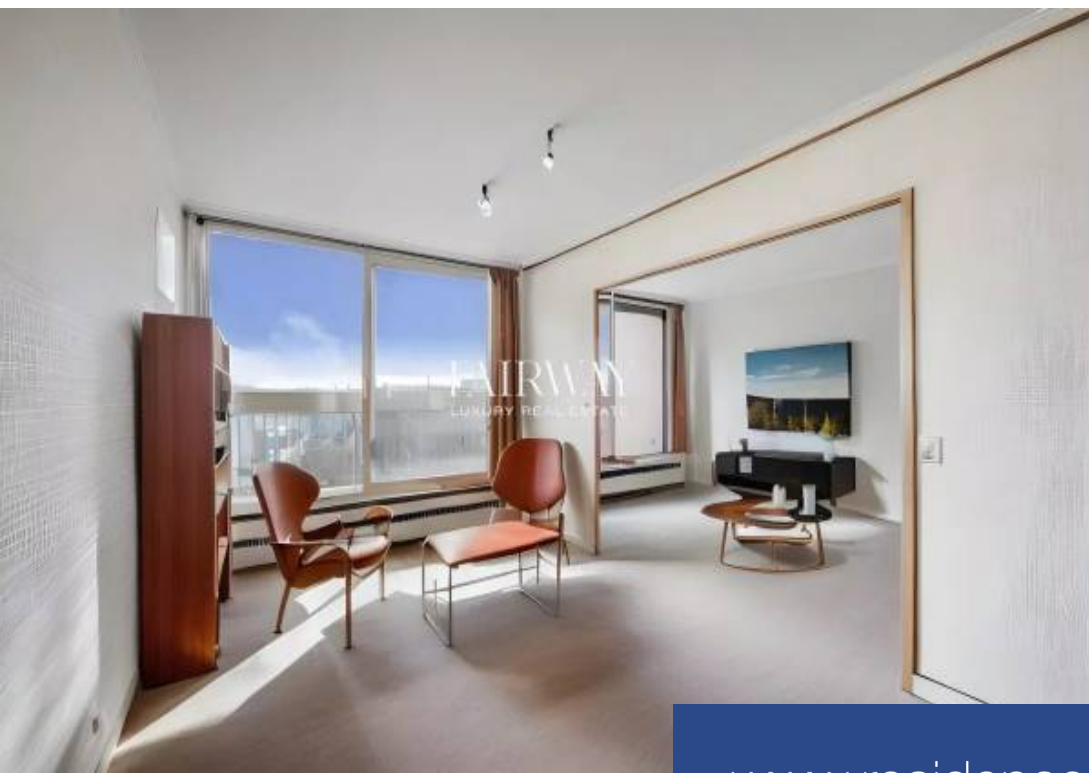

www.residences-immobilier.com