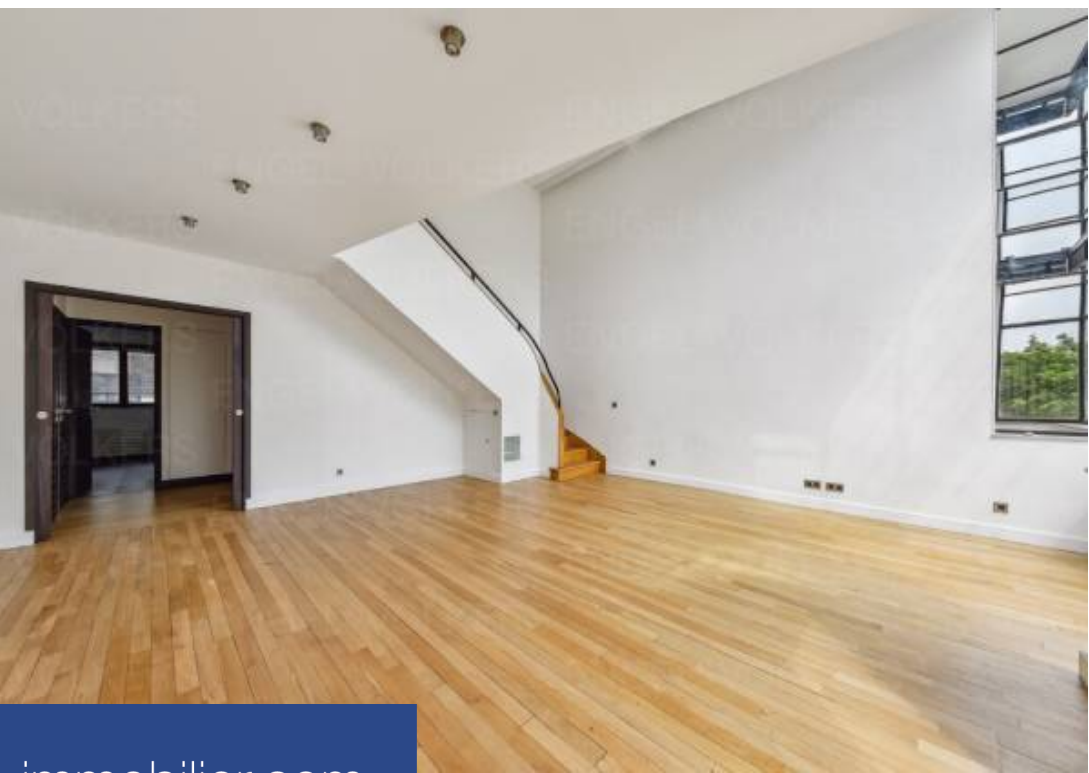

www.residences-immobilier.com