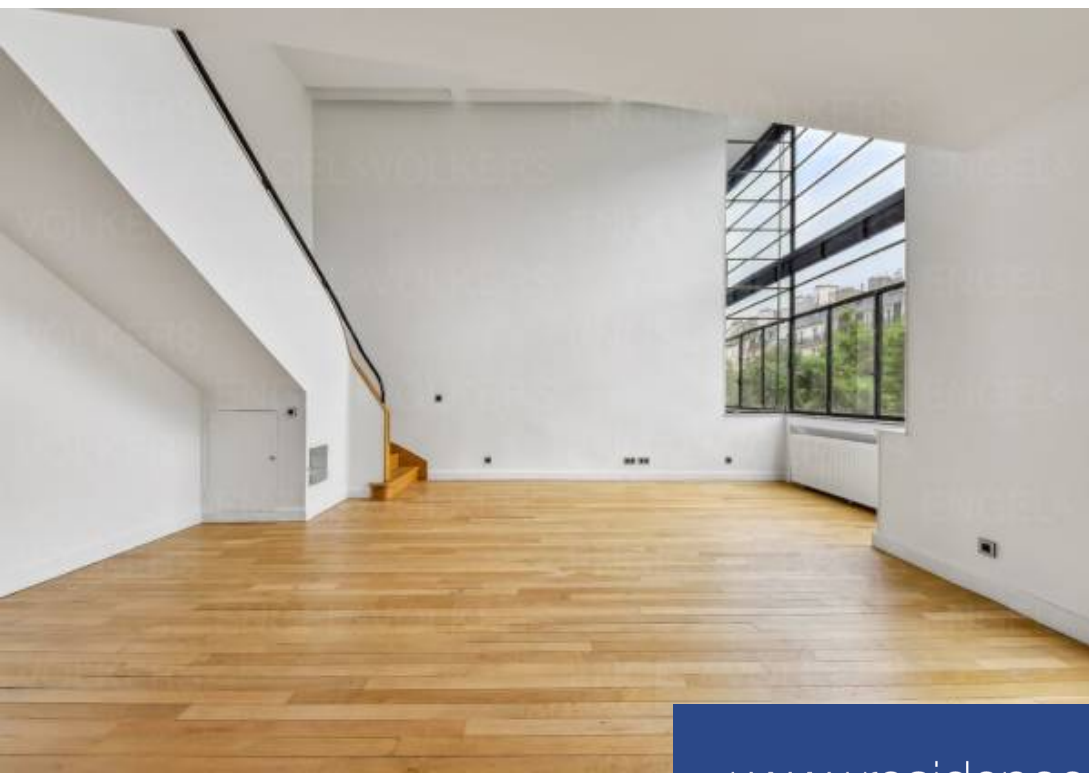

www.residences-immobilier.com