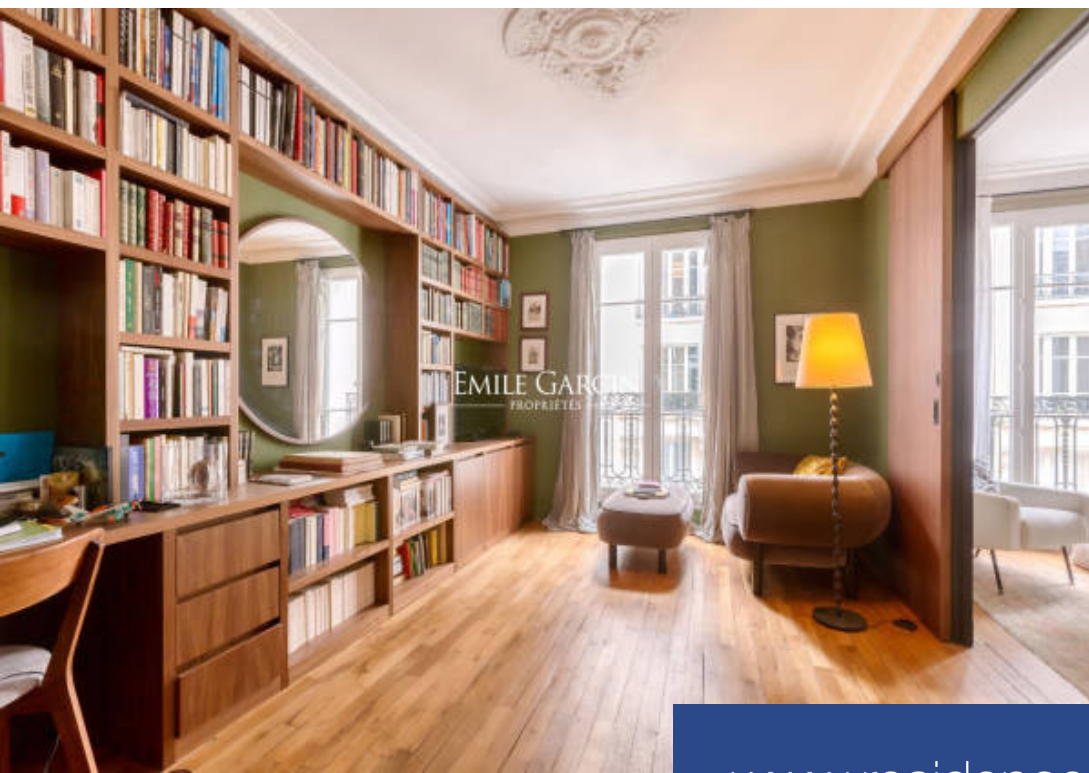

www.residences-immobilier.com