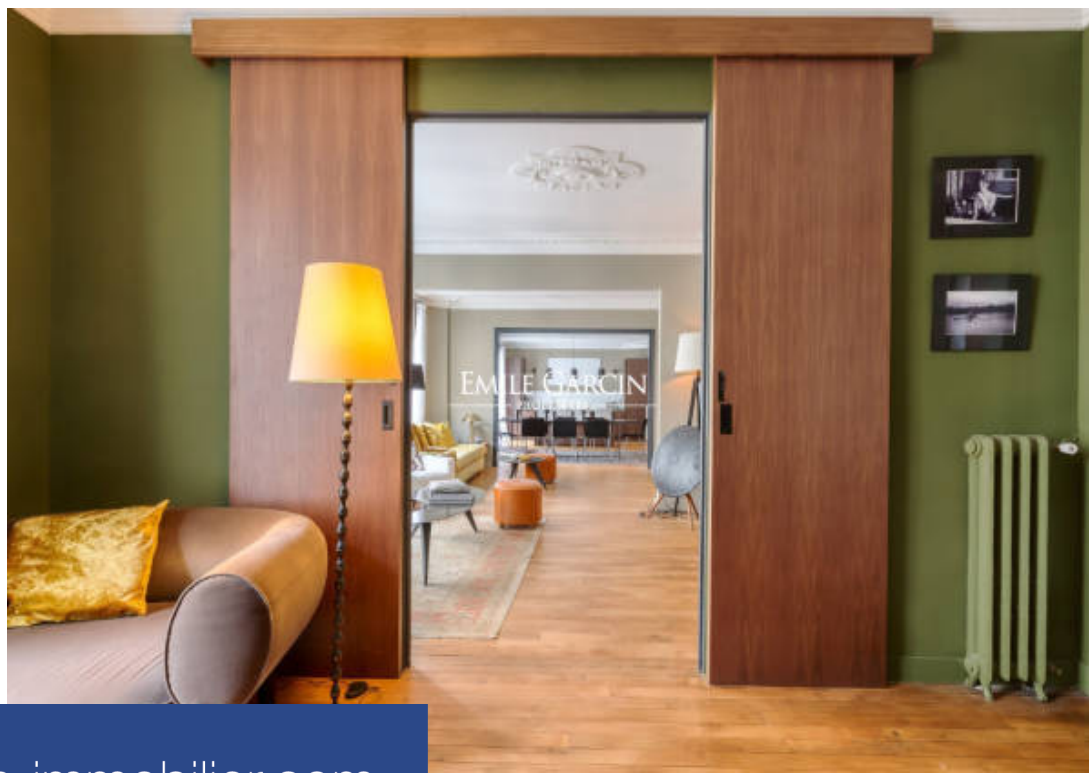

www.residences-immobilier.com