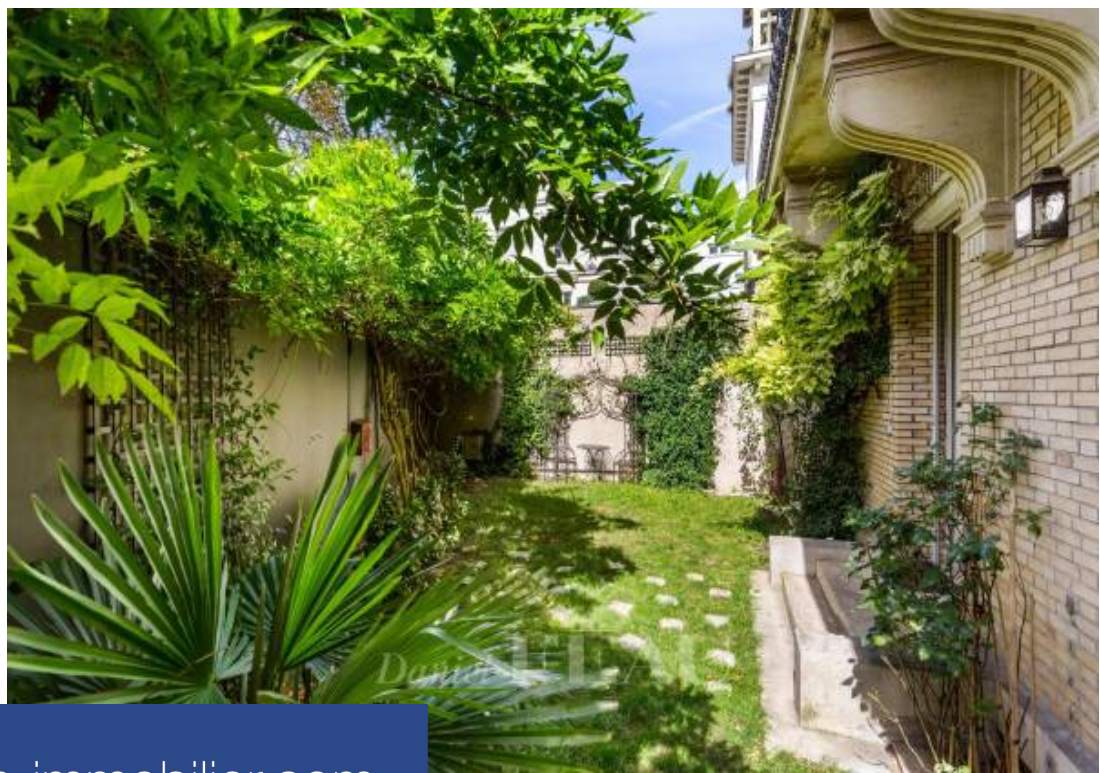

www.residences-immobilier.com