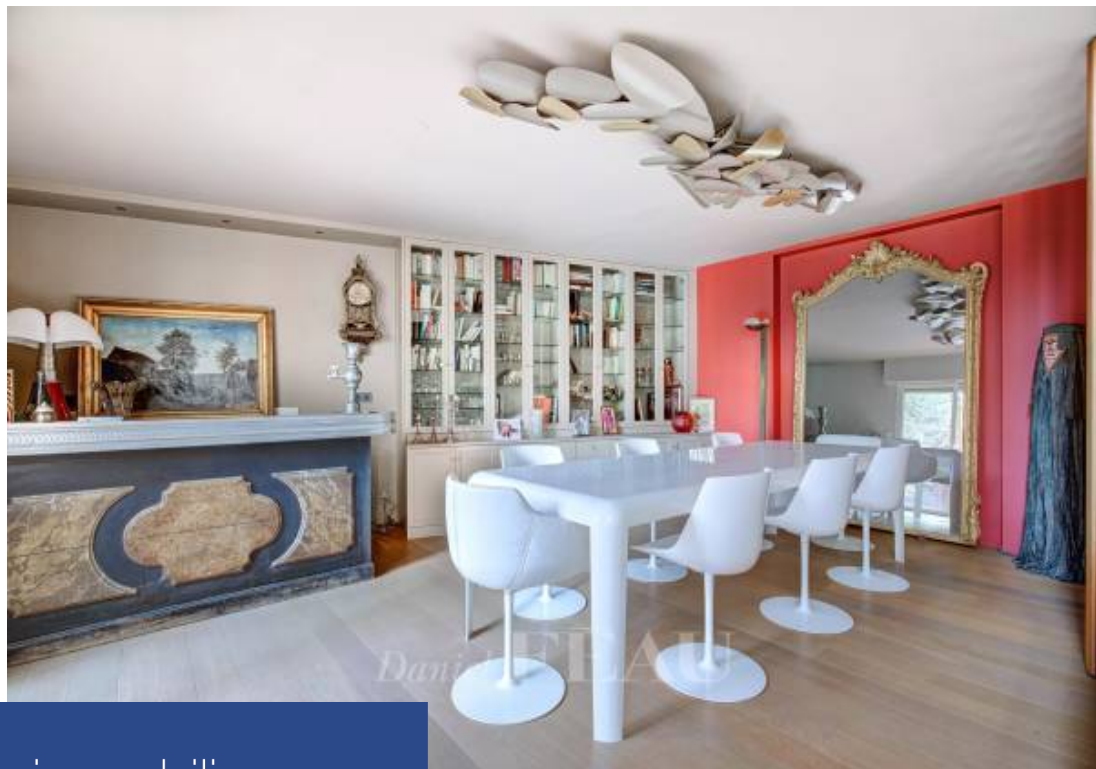

www.residences-immobilier.com