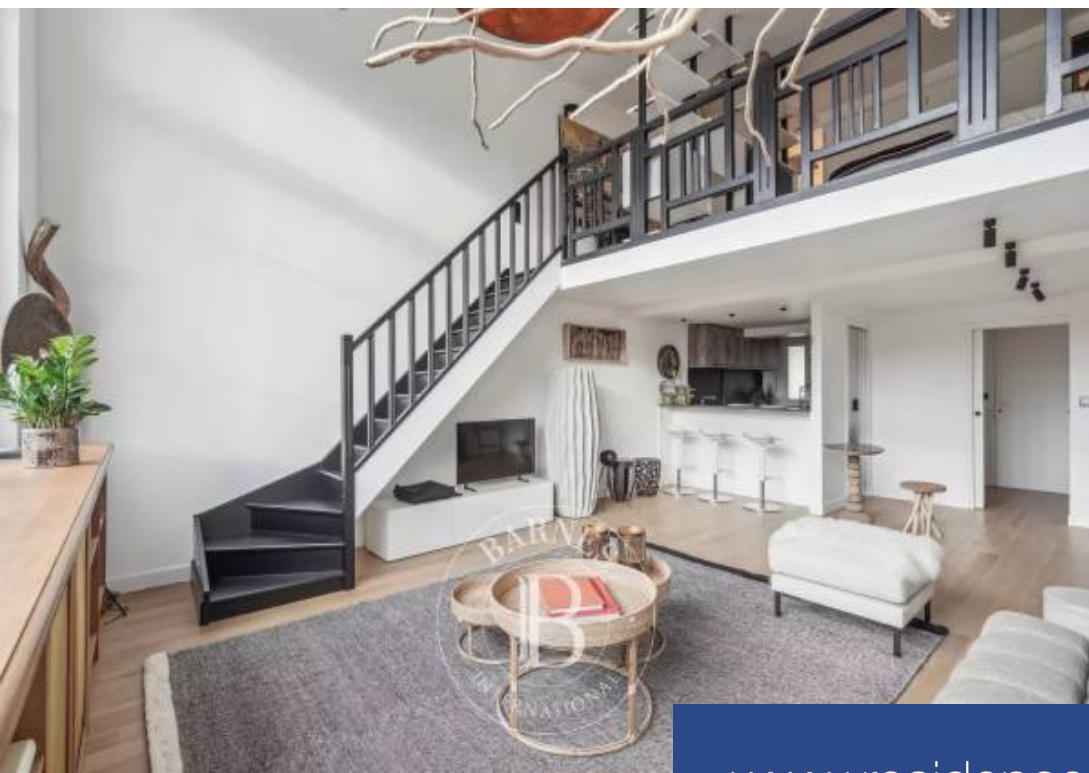

www.residences-immobilier.com