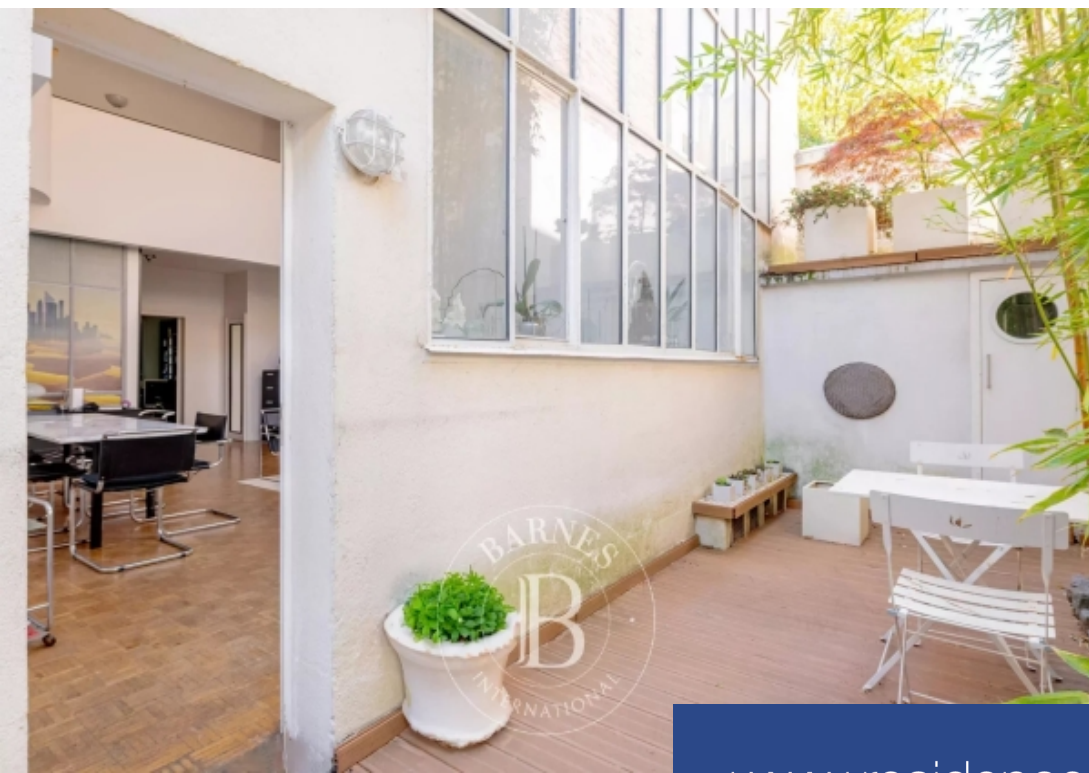

www.residences-immobilier.com