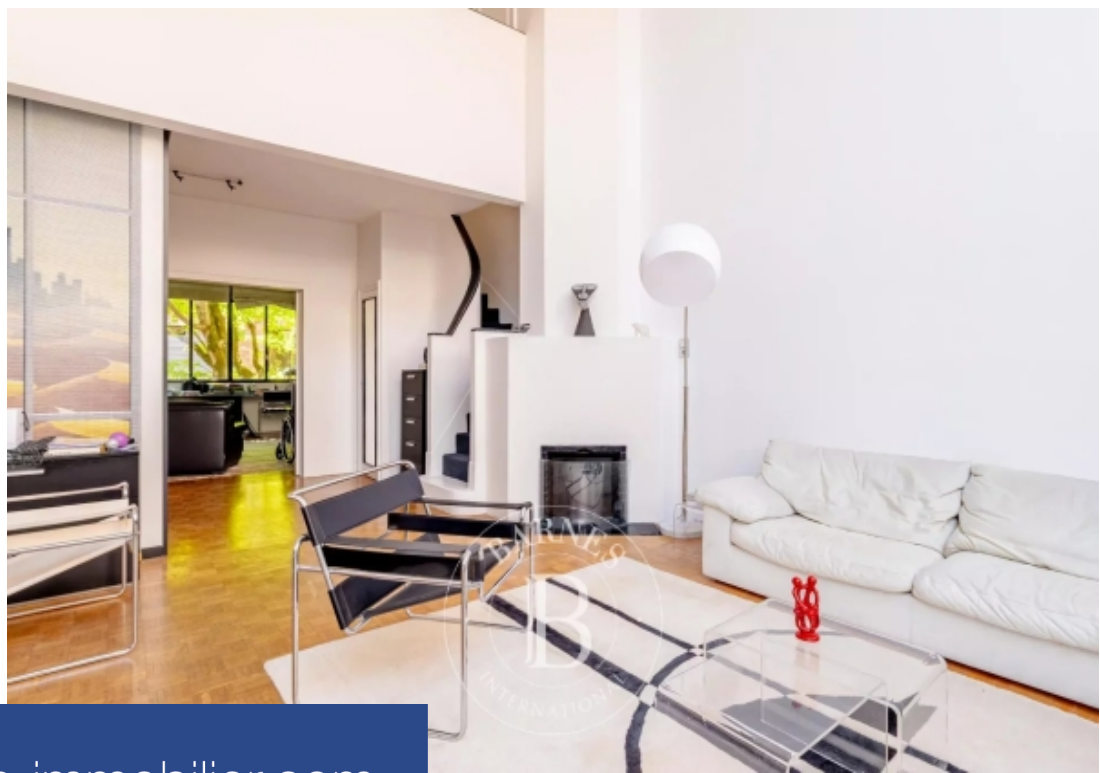

www.residences-immobilier.com