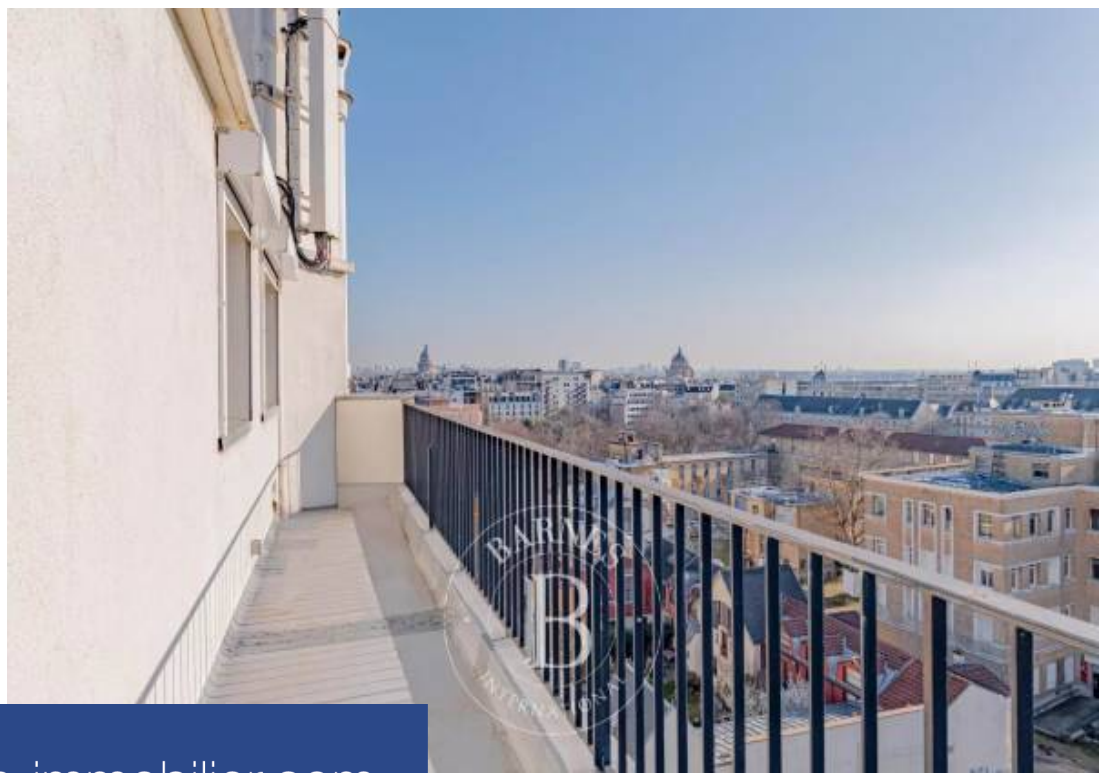

Projection