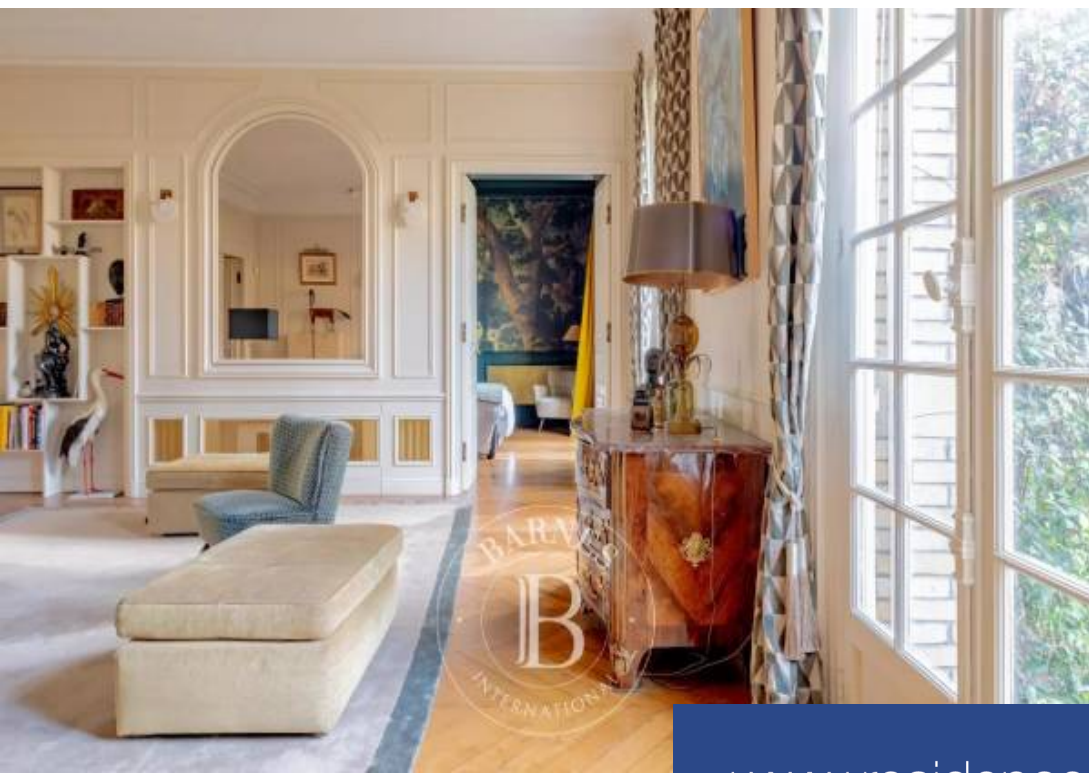

www.residences-immobilier.com