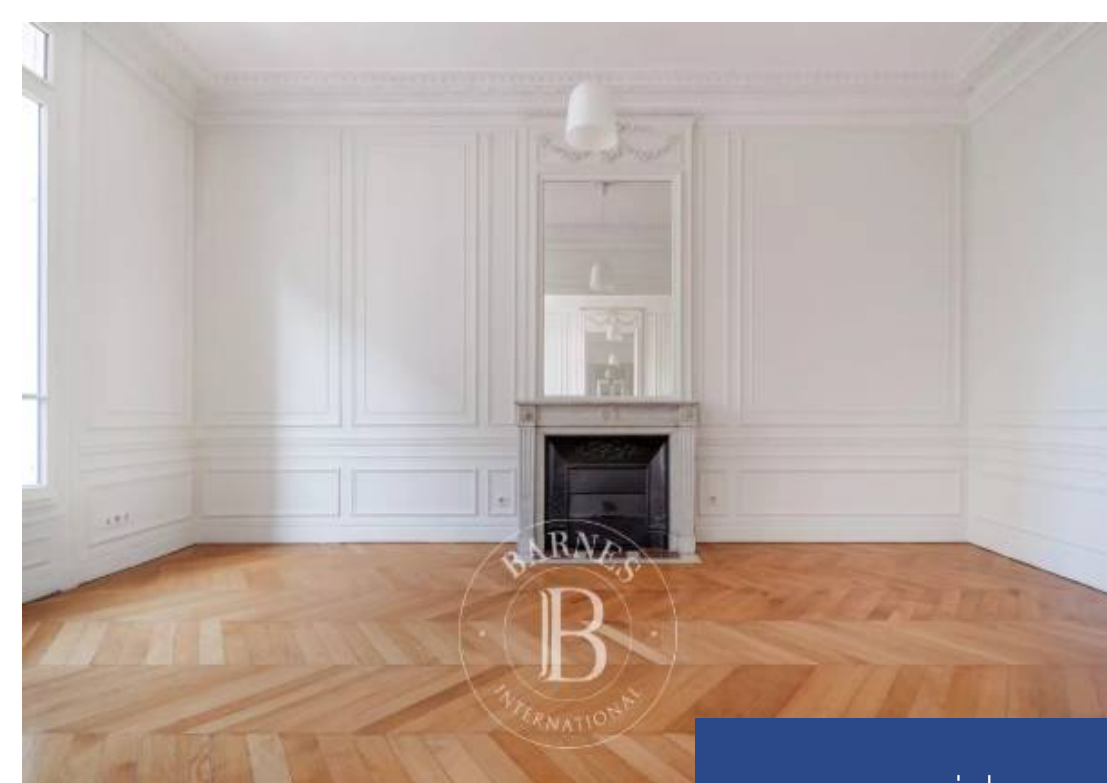

www.residences-immobilier.com