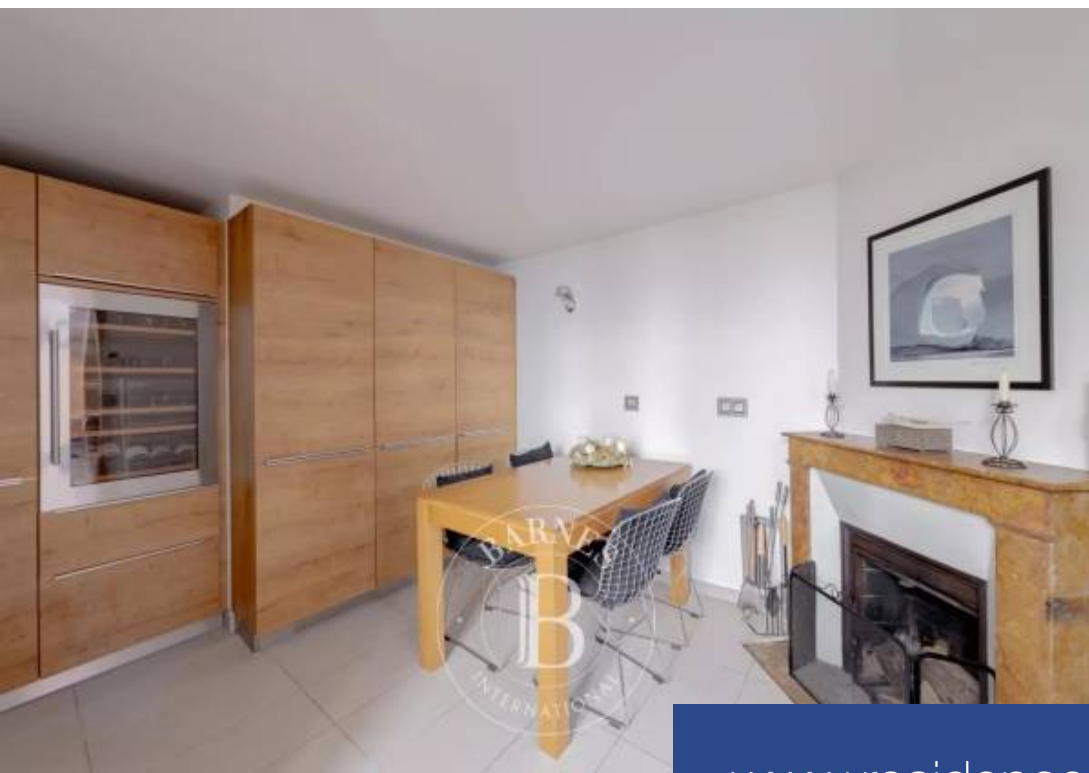

www.residences-immobilier.com