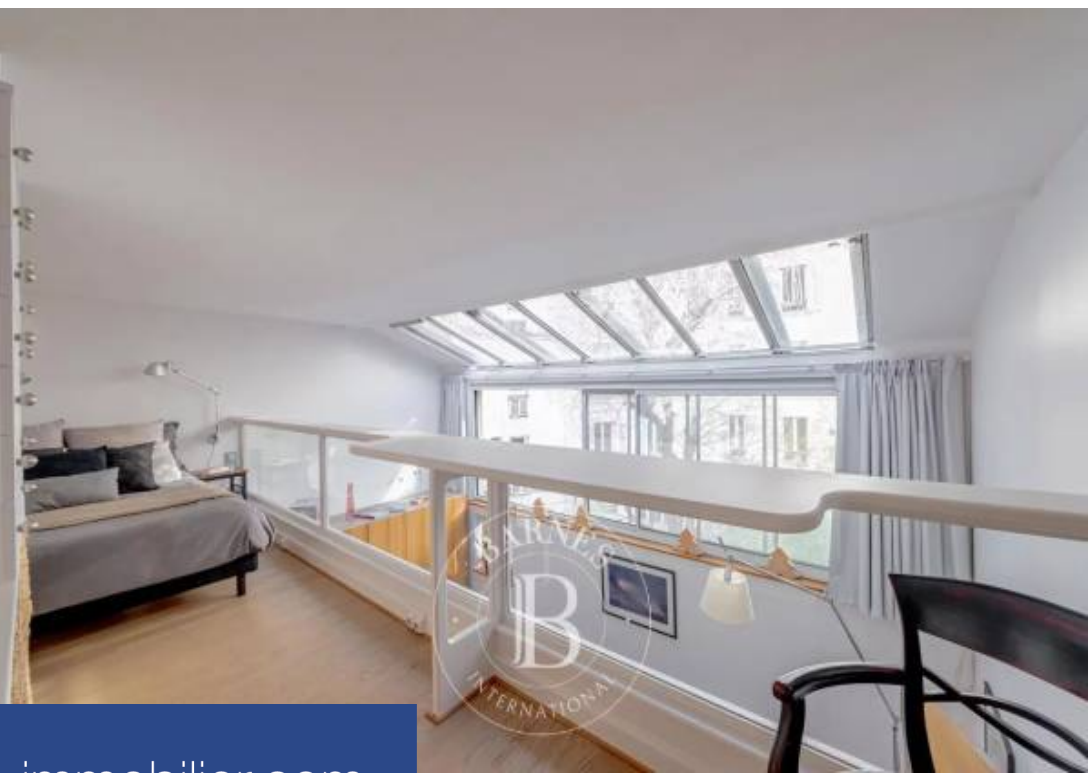

www.residences-immobilier.com