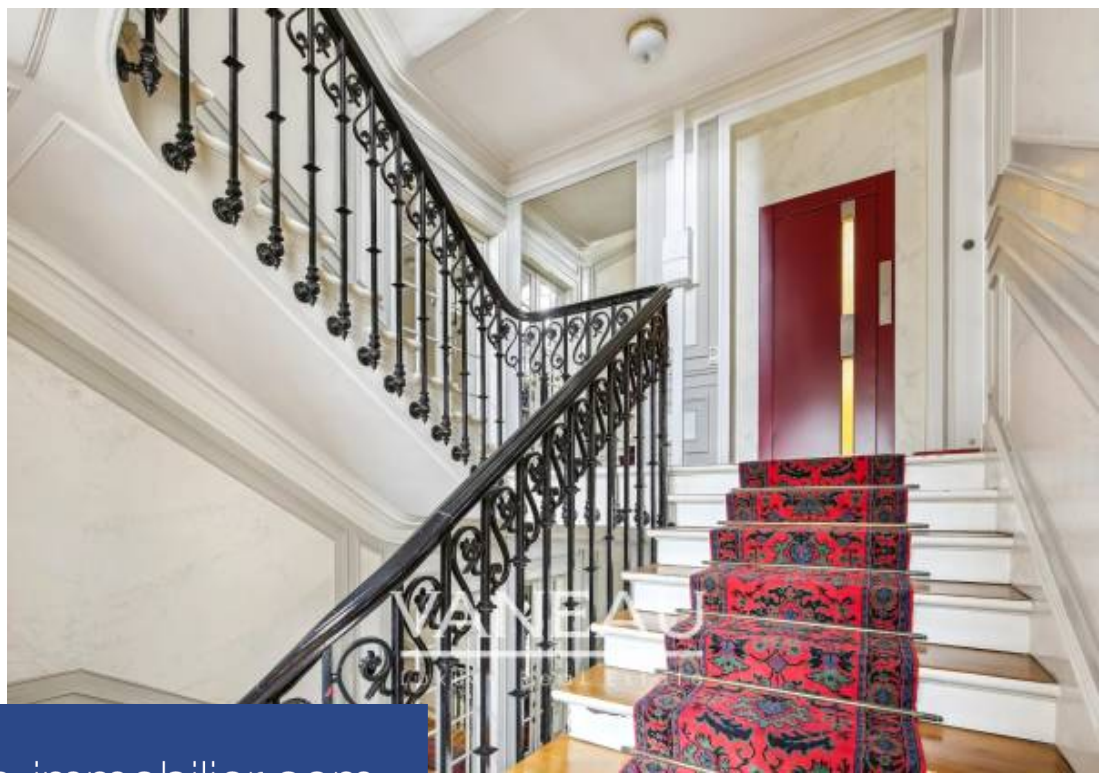

www.residences-immobilier.com