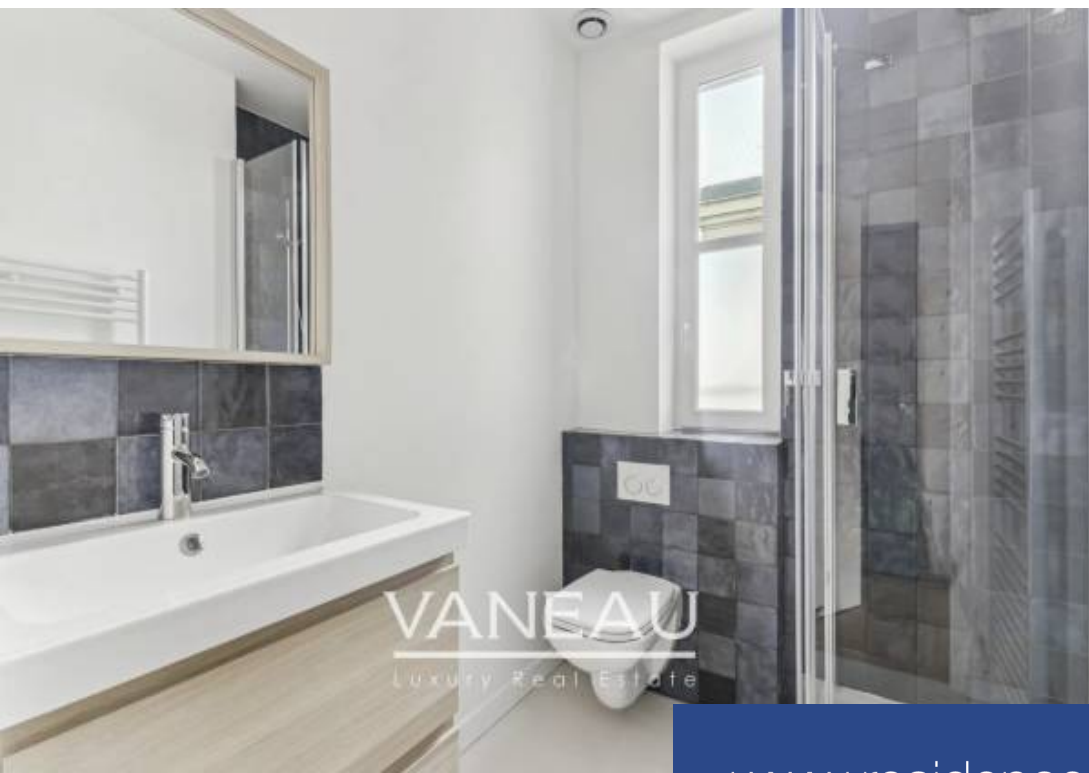

www.residences-immobilier.com