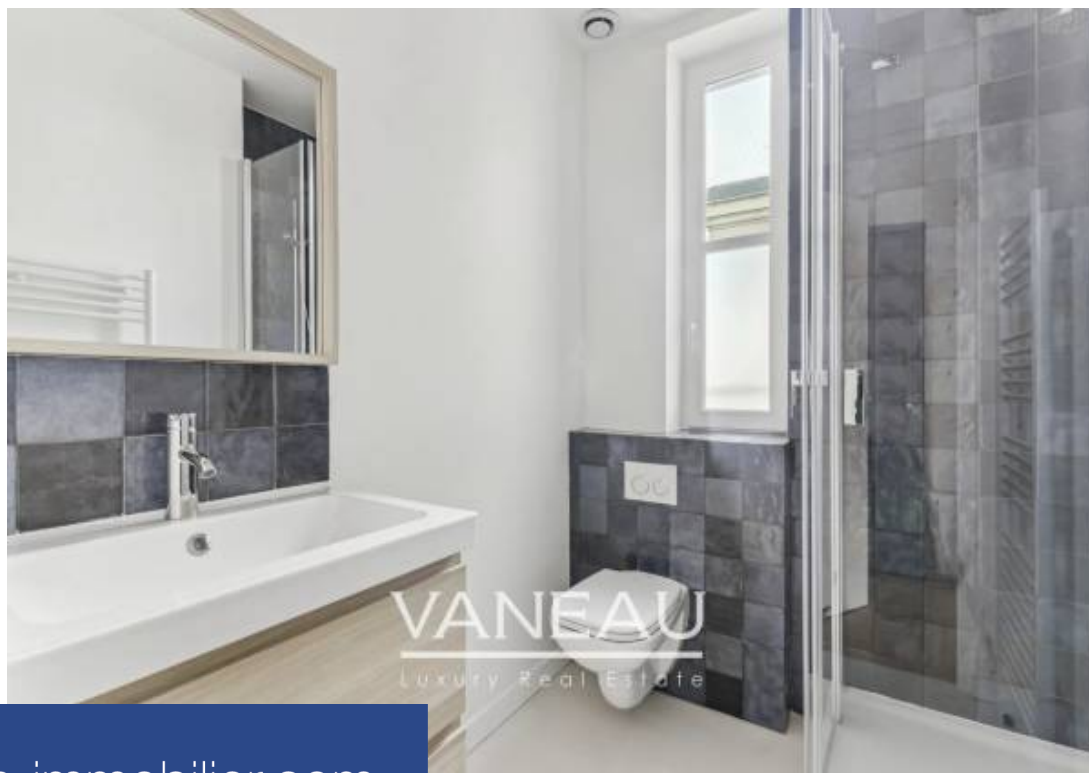

www.residences-immobilier.com