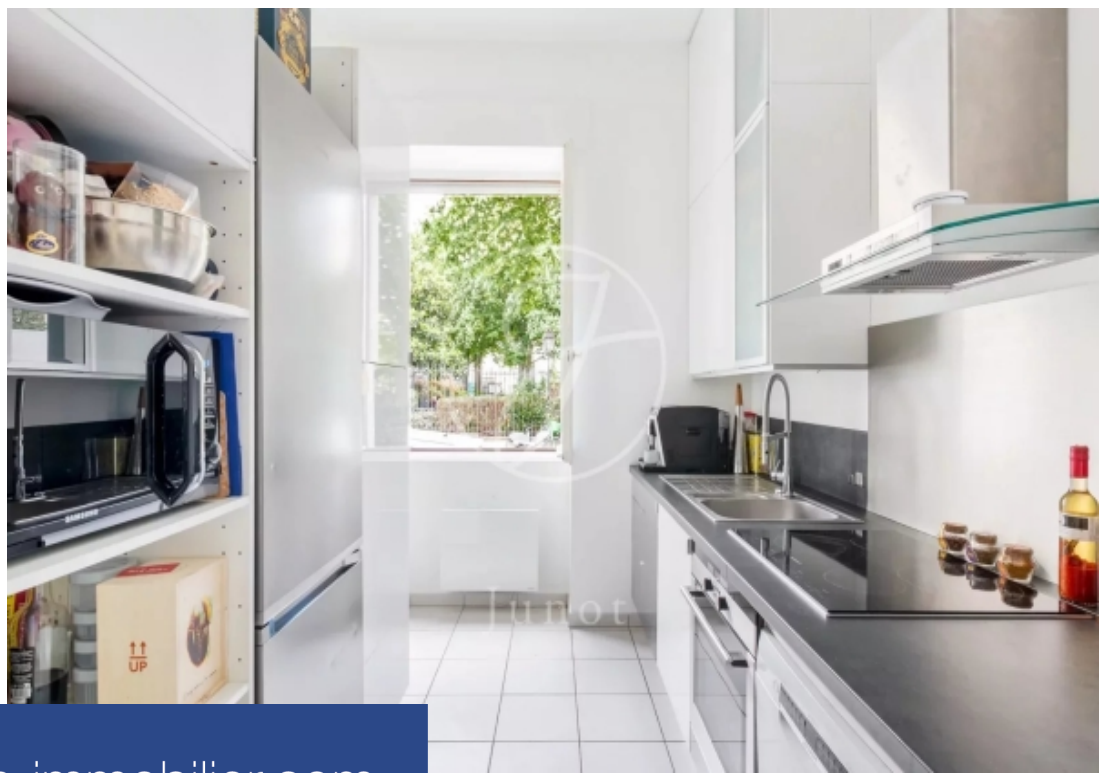

www.residences-immobilier.com