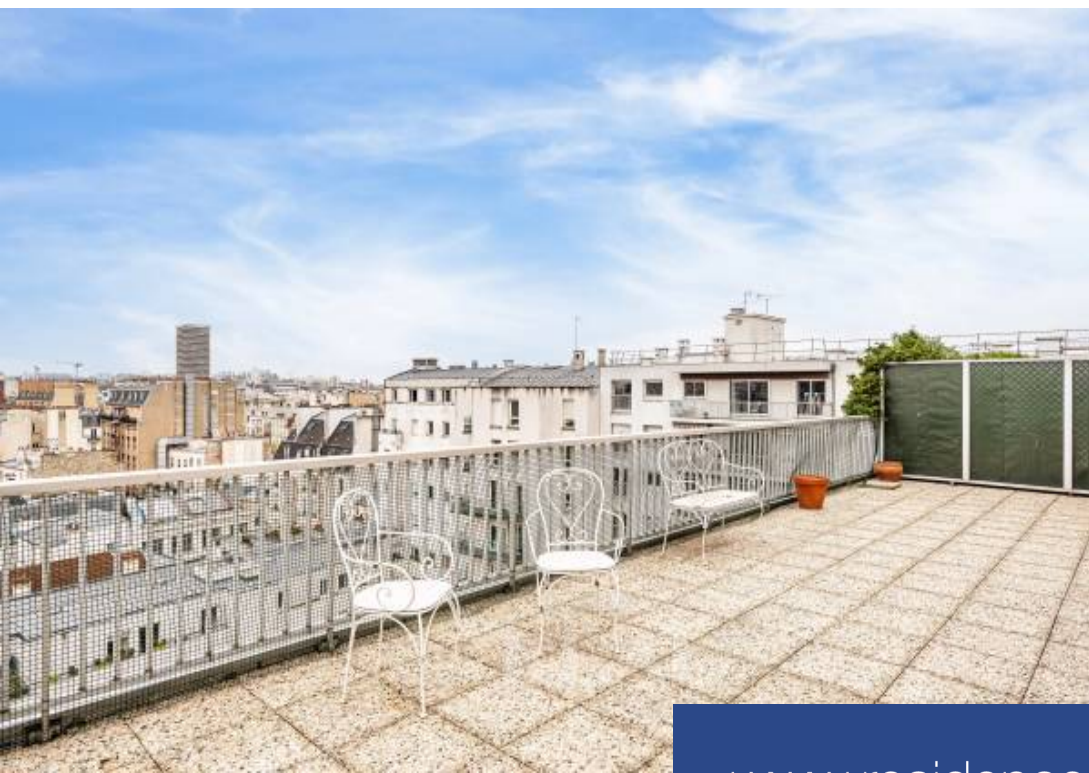

www.residences-immobilier.com