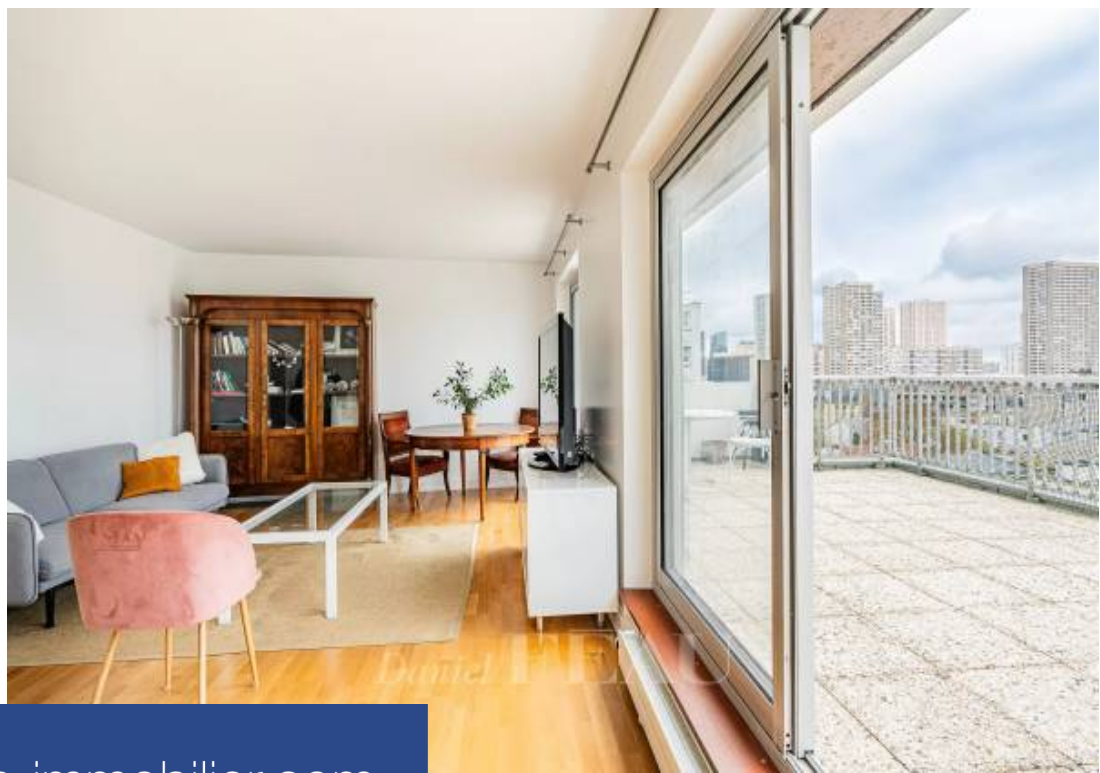

www.residences-immobilier.com