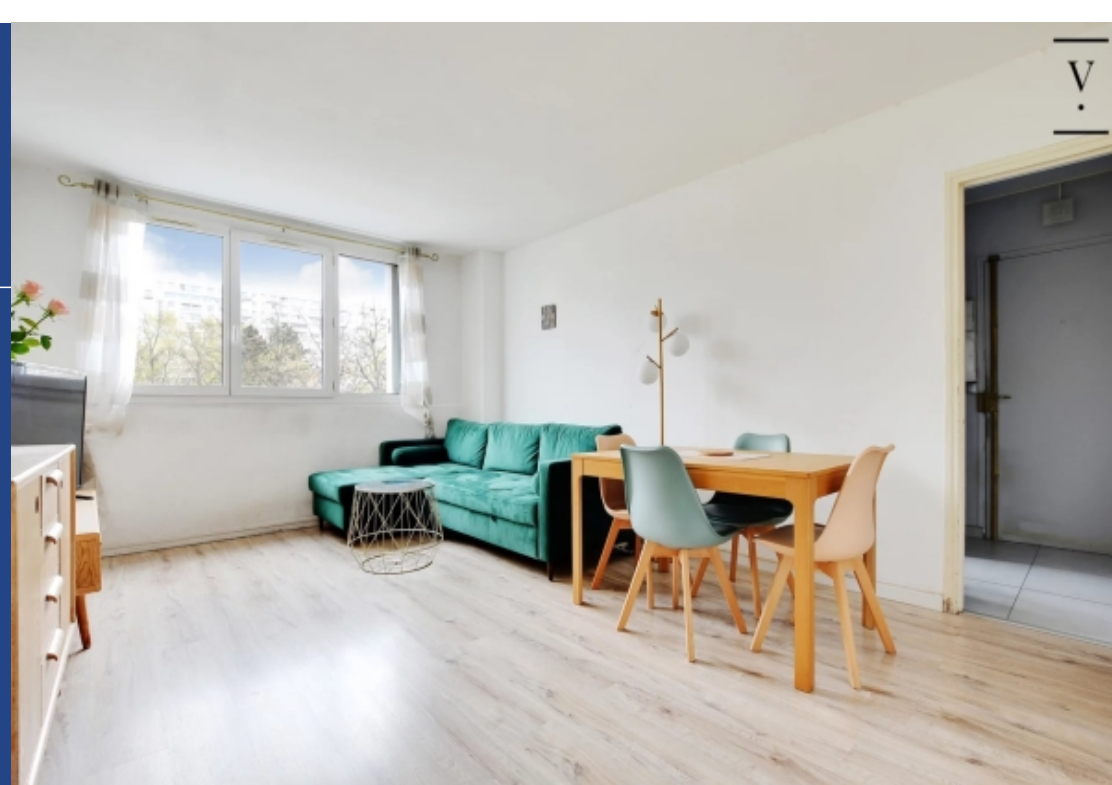

résidences immobilier

Exclusivité Sur le square Saint-Eloi, nous vous proposons cet appartement de 4 pièces 68 m² situé au 1er étage avec ascenseur d'une copropriété avec gardien, il se compose d'une entrée, d'un séjour, d'une cuisine équipée ouvrable, de 3 chambres, d'une salle de bains, d'un toilette indépendant, d'un dressing. Exposé Est/Ouest l'appartement est lumineux, les vues sont dégagées. plan facilement modifiable. Une cave complète ce bien

VILLARET SAINT GERMAIN

69 rue de Seine - 75006 PARIS 6EME

[Contactez l'agence](#)

[Voir tous les biens de cette agence](#)