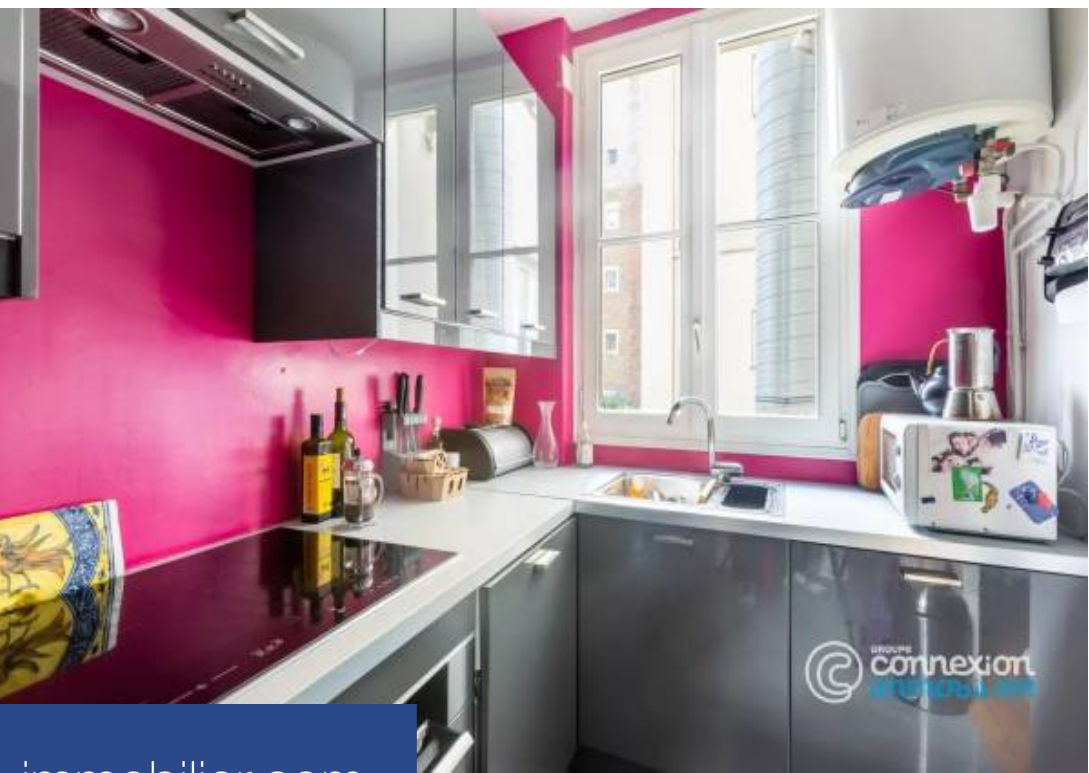

www.residences-immobilier.com