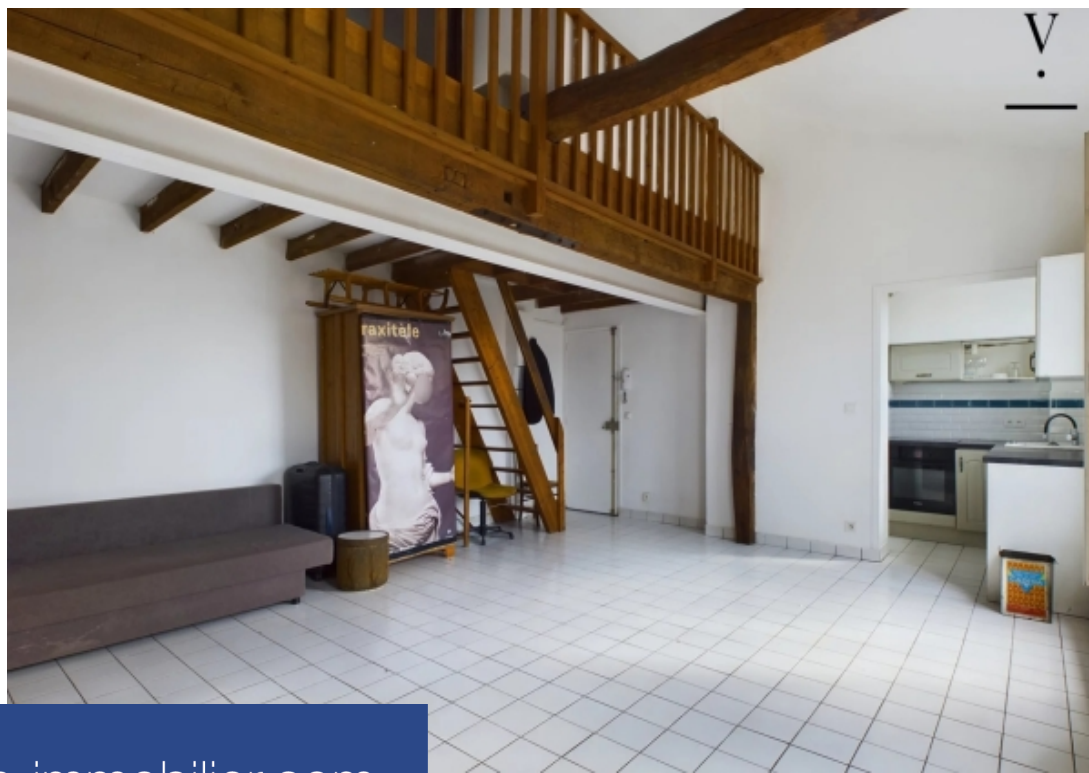

www.residences-immobilier.com