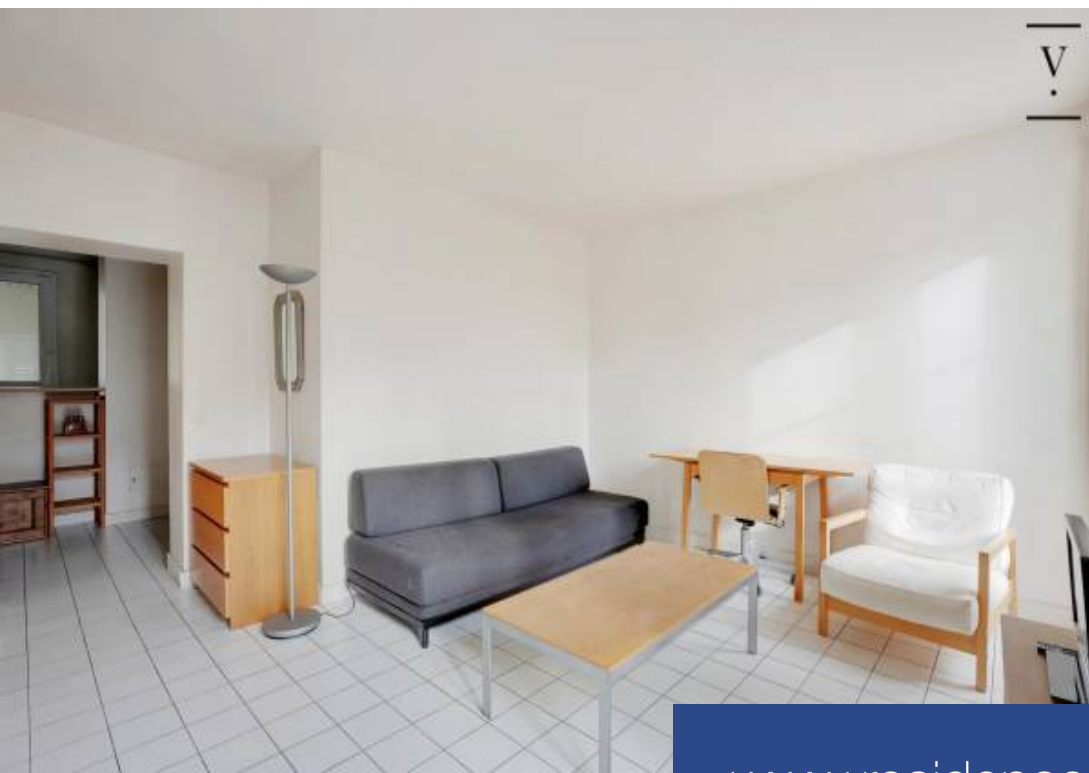

V
.

V
.

www.residences-immobilier.com

V
.

V
.