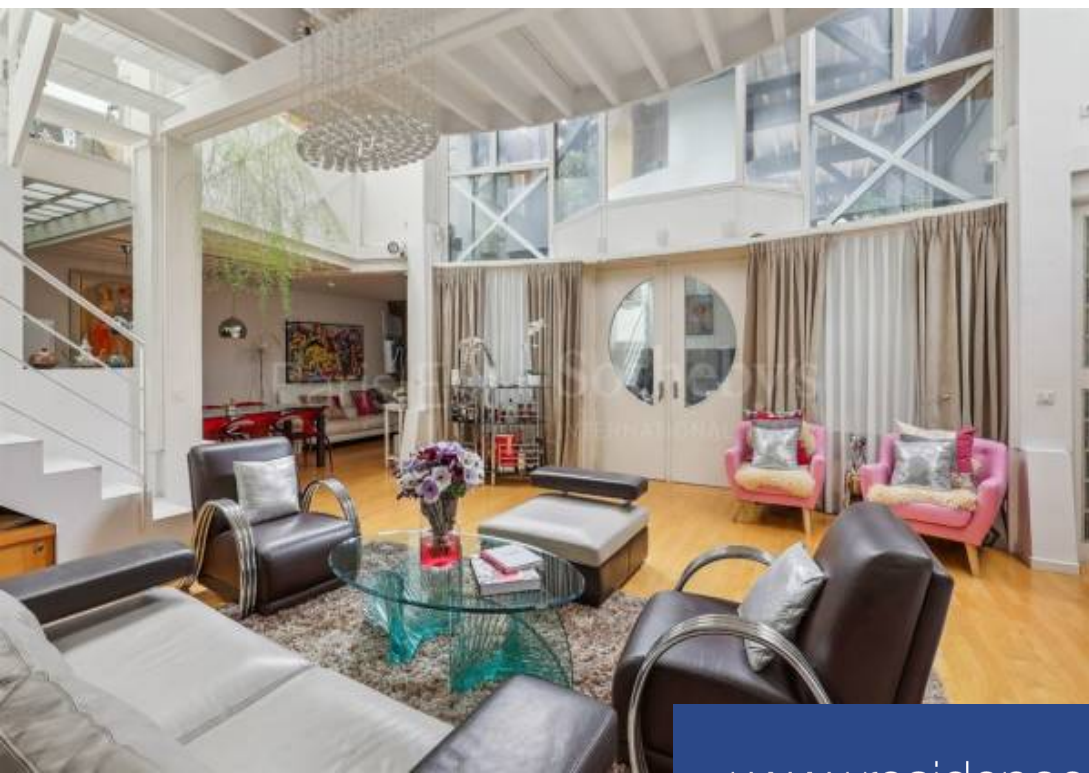

www.residences-immobilier.com