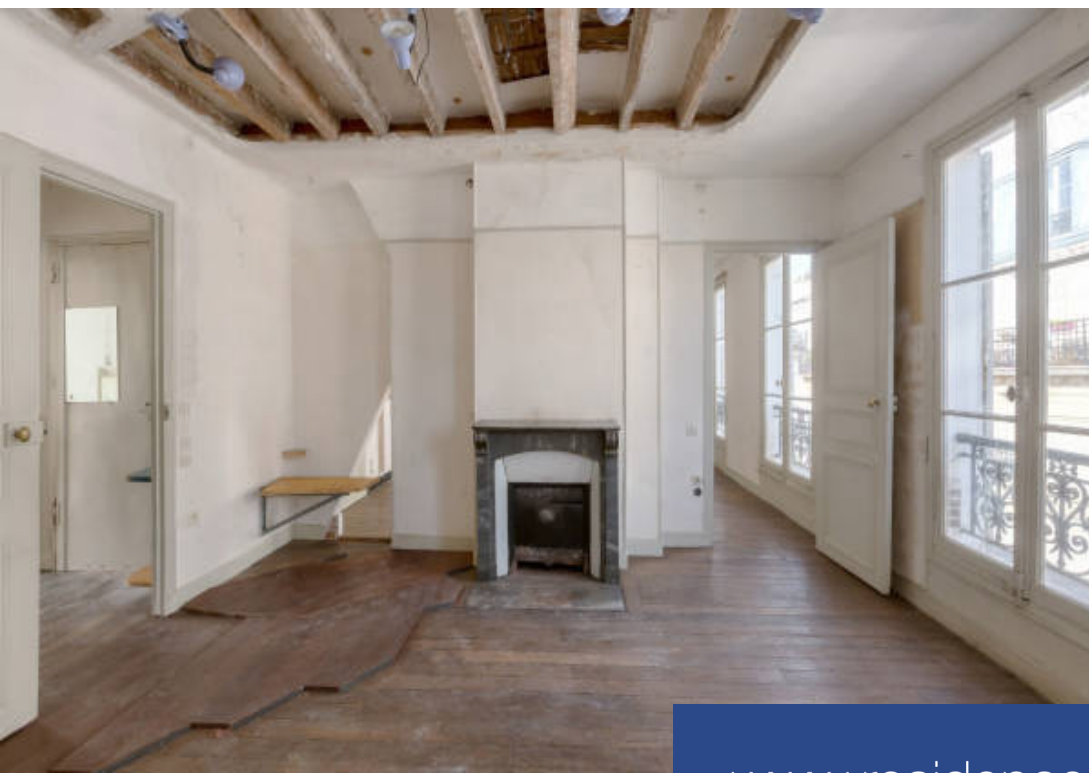

www.residences-immobilier.com