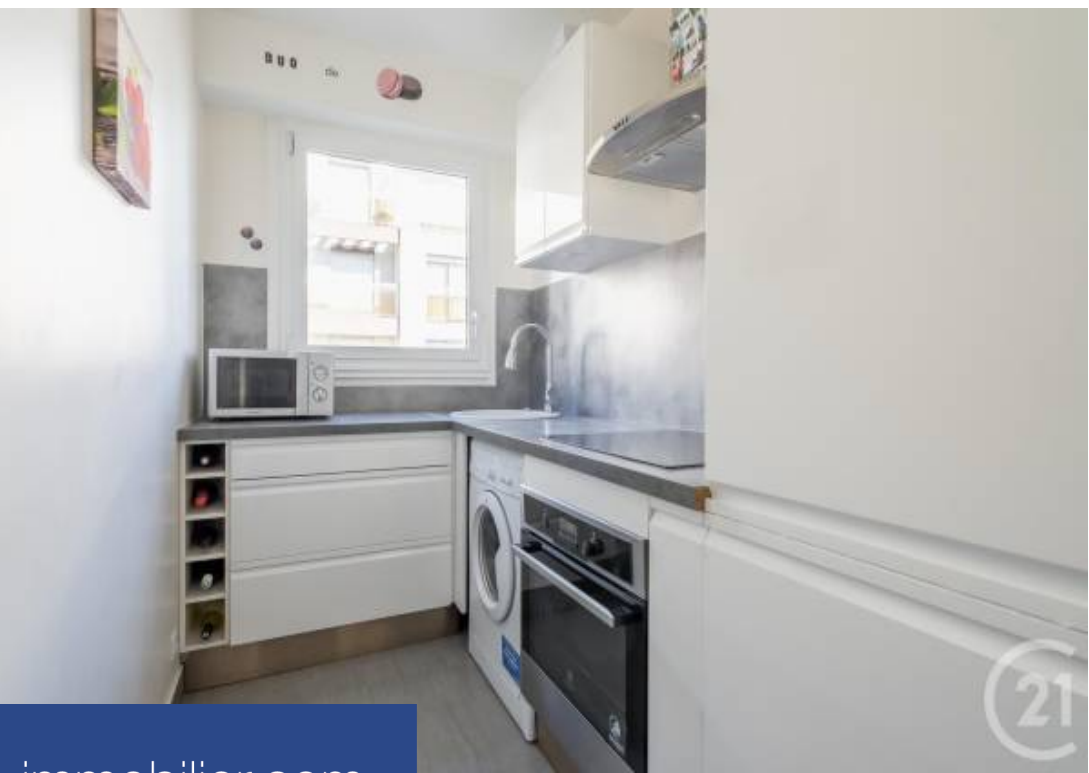

www.residences-immobilier.com