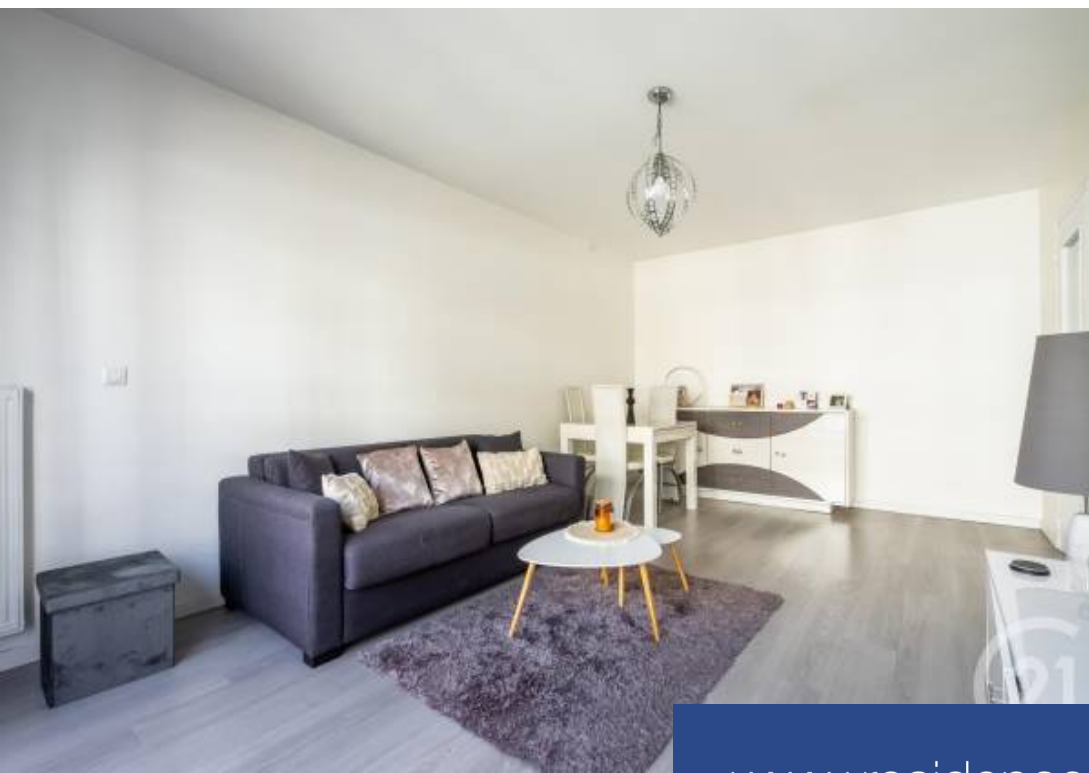

www.residences-immobilier.com