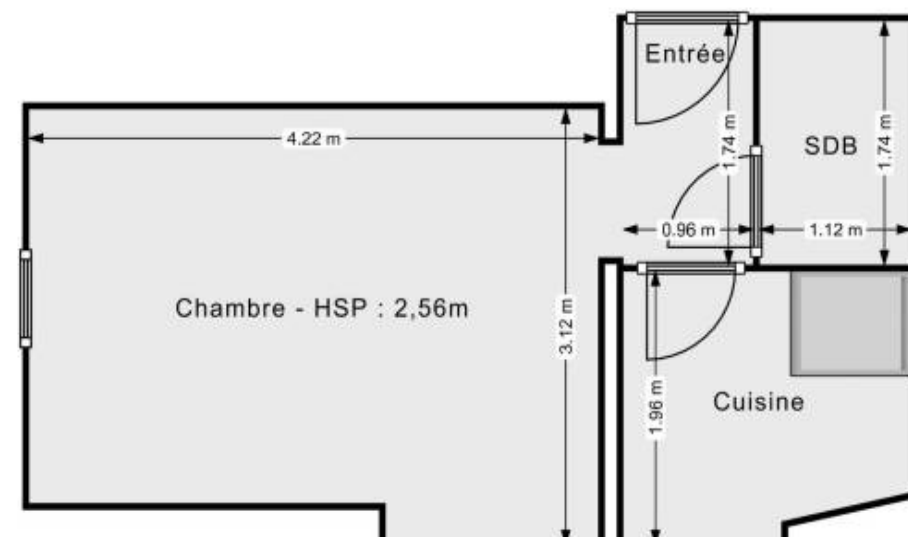

résidences immobilier

LEDRU ROLLIN - BASTILLE : Dans un quartier prisé, entre LEDRU ROLLIN et la Bastille, ce studio plein de charme situé au septième et dernier étage d'un immeuble en Pierre de Taille offre un emplacement privilégié, à proximité immédiate du Marché d'Aligre et de la Place de la Bastille. Proposé par CENTURY 21 Chorus, ce logement réunit deux anciennes chambres de service et se compose d'une entrée, d'une salle de bains avec WC, d'une cuisine séparée et d'une pièce à vivre. À noter : il n'y a pas d'ascenseur.

CENTURY 21 CHORUS

86 avenue Ledru Rollin - 75012 PARIS 12EME

[Contacter l'agence](#)

[Voir tous les biens de cette agence](#)