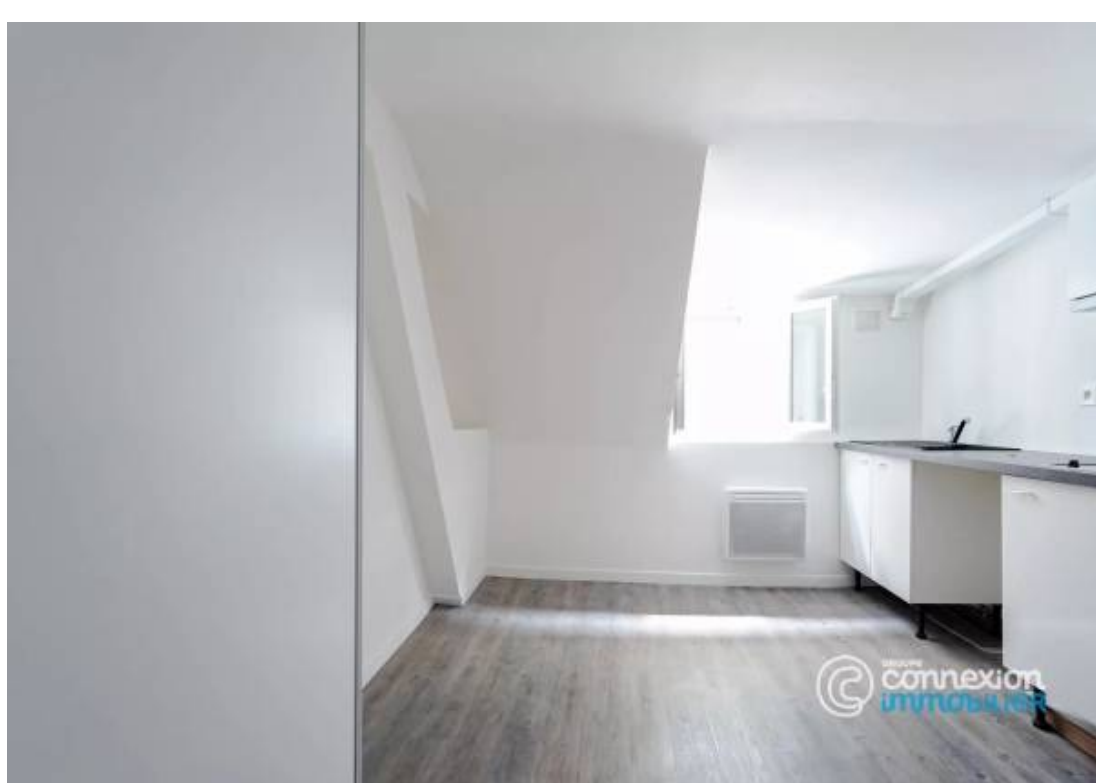

www.residences-immobilier.com