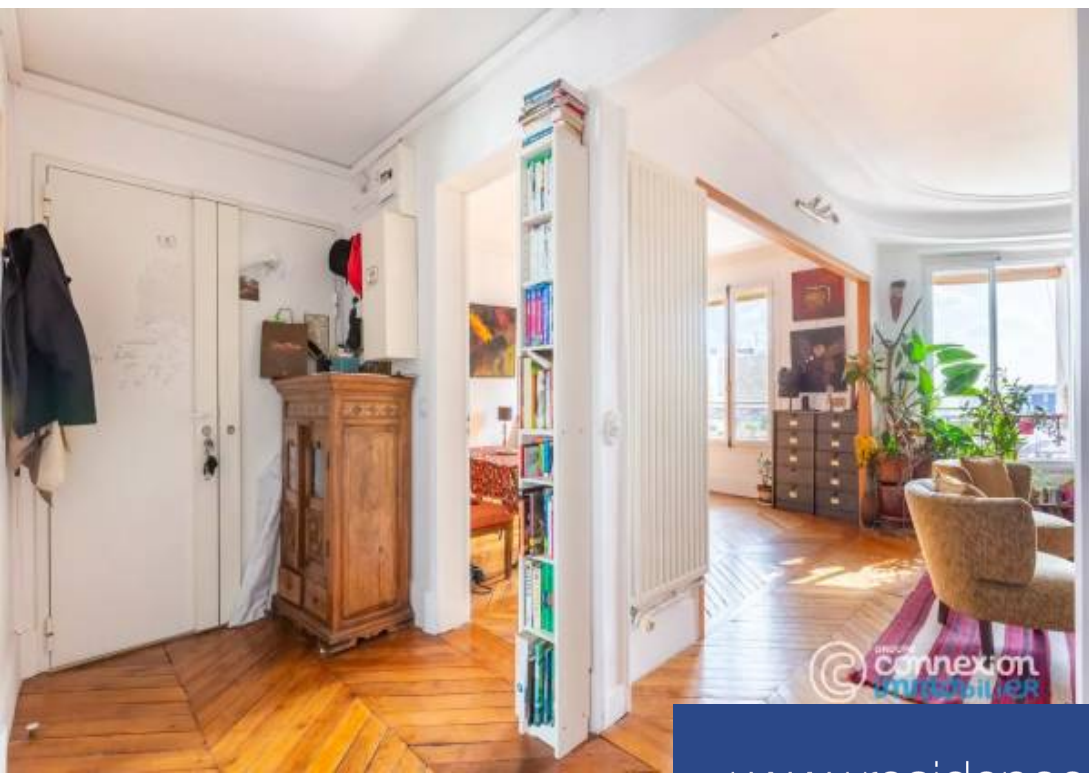

www.residences-immobilier.com