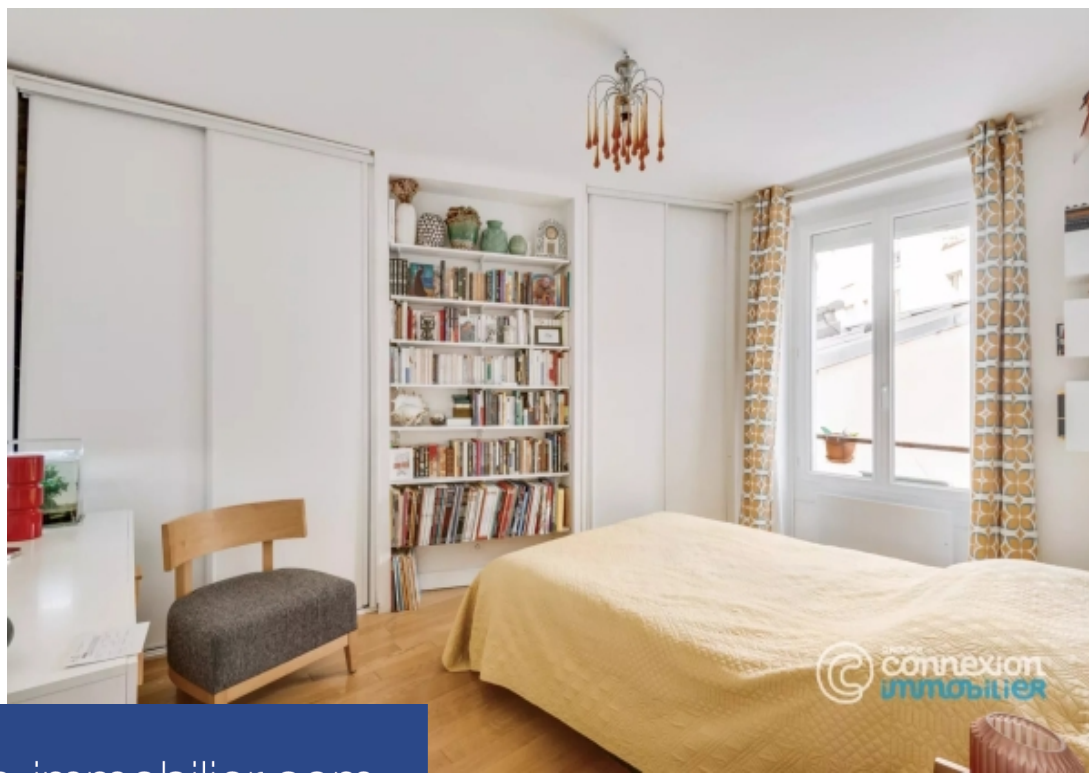

www.residences-immobilier.com