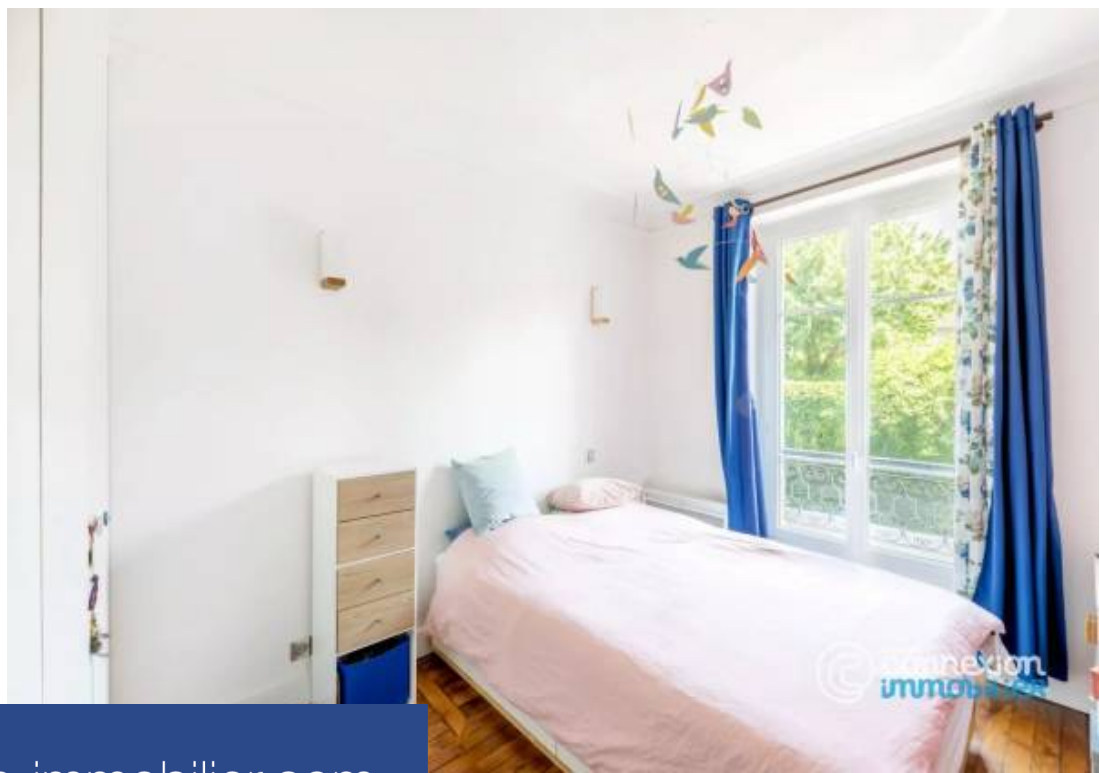

www.residences-immobilier.com