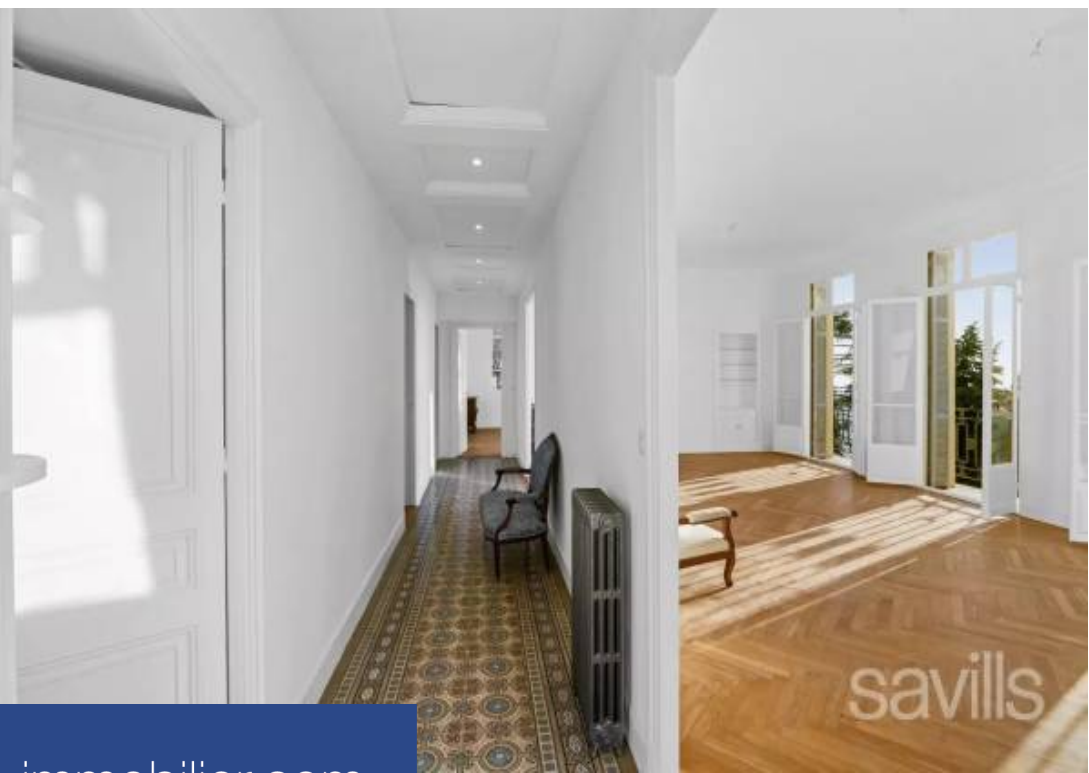

www.residences-immobilier.com