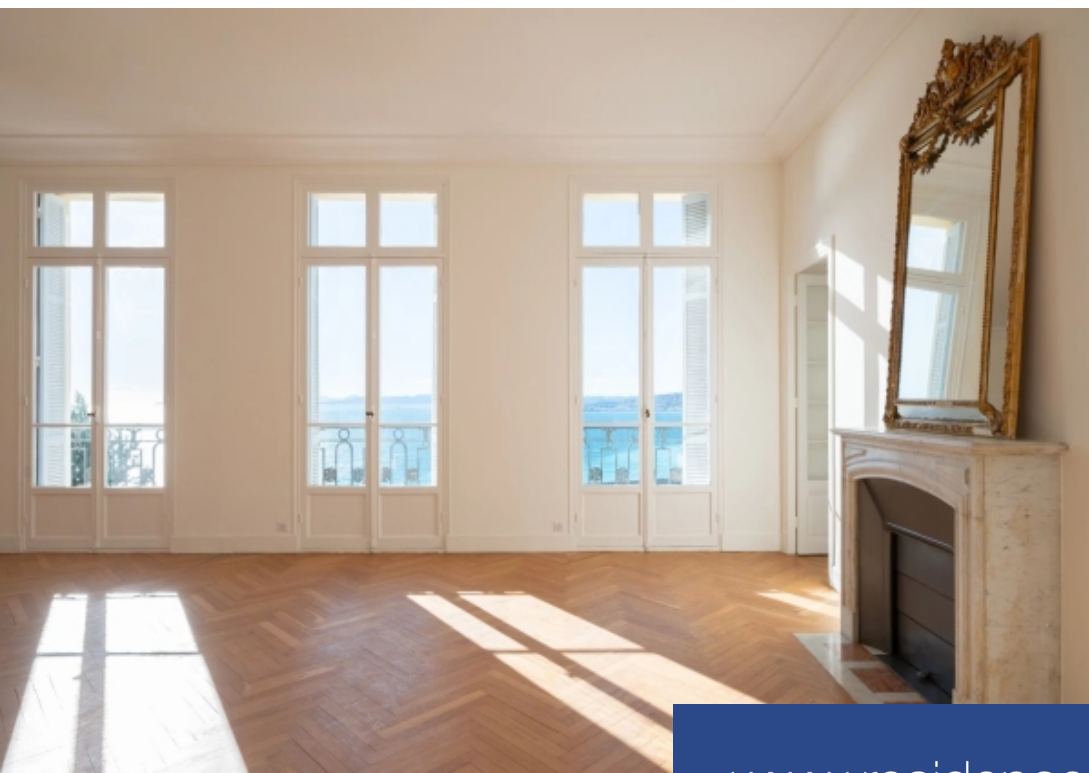

www.residences-immobilier.com