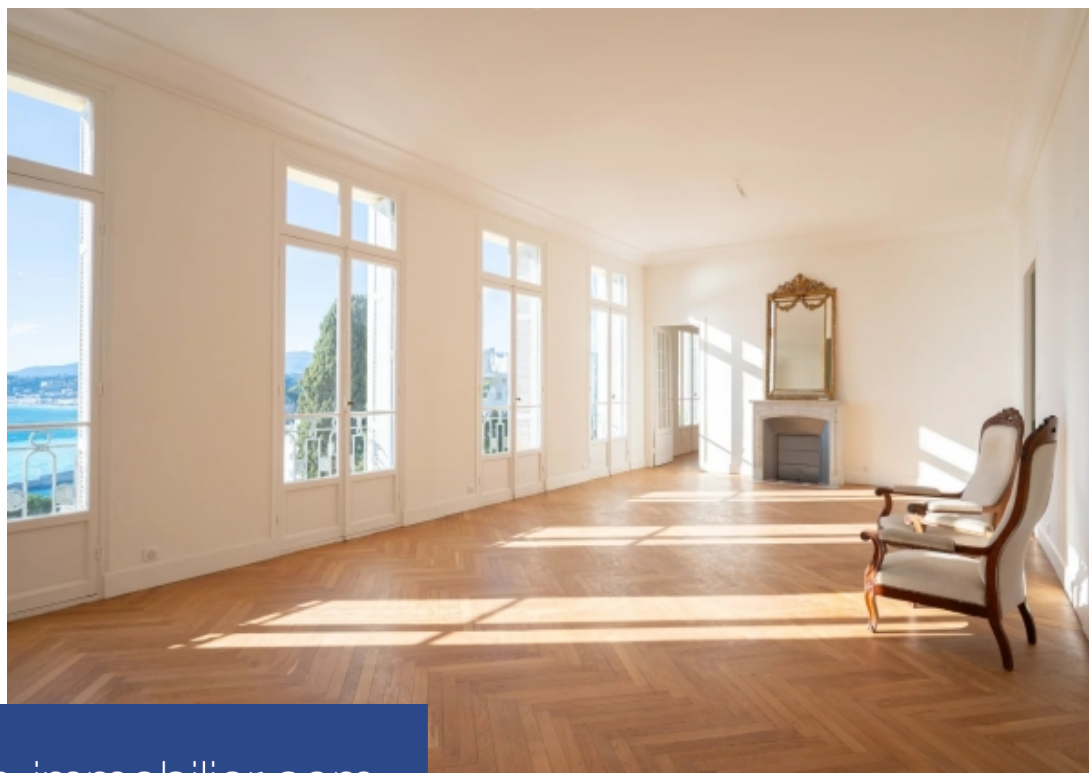

www.residences-immobilier.com