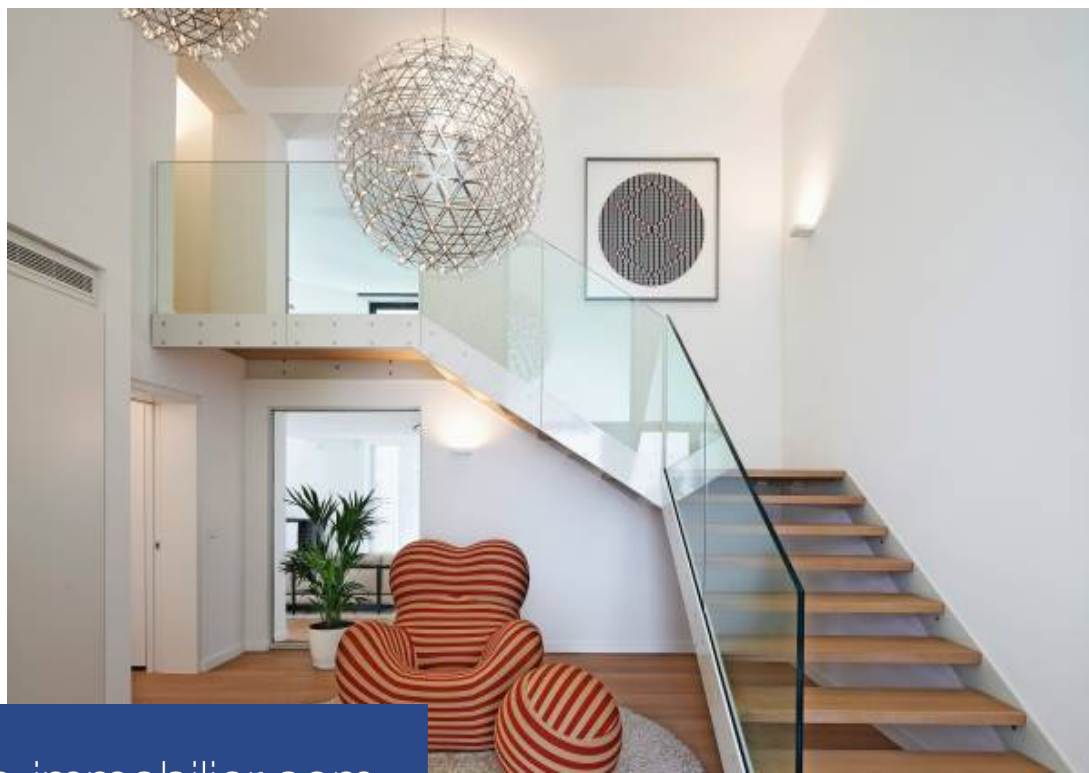

www.residences-immobilier.com