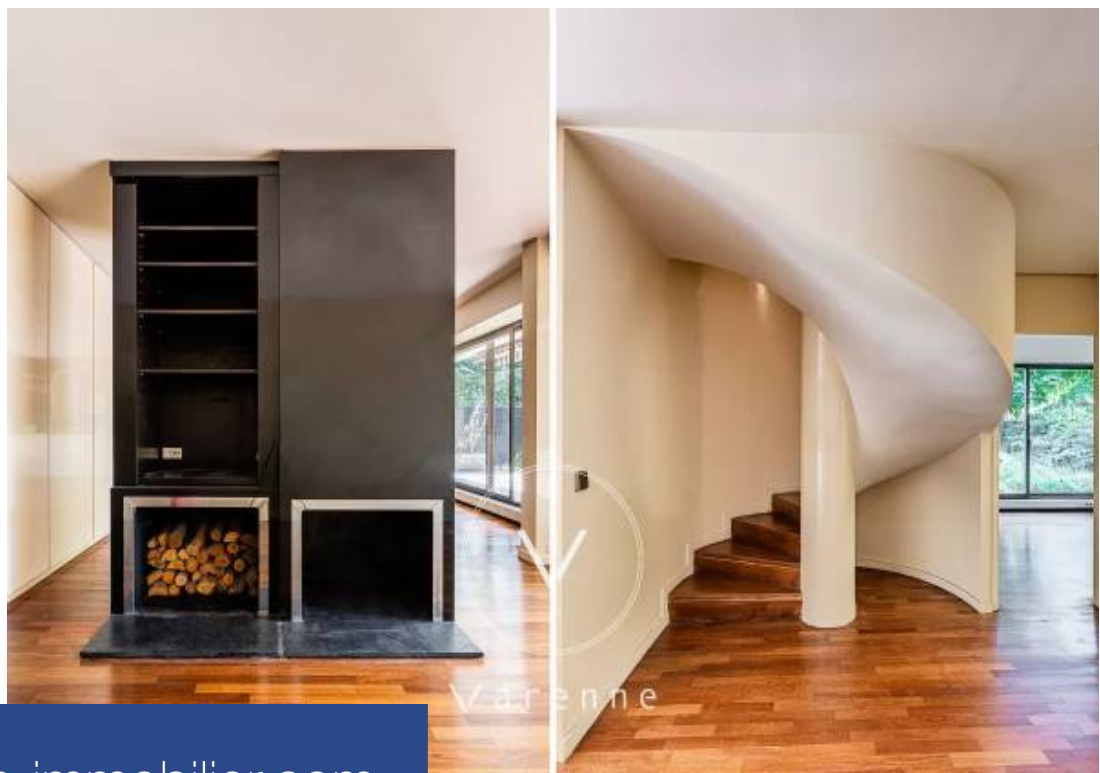

www.residences-immobilier.com