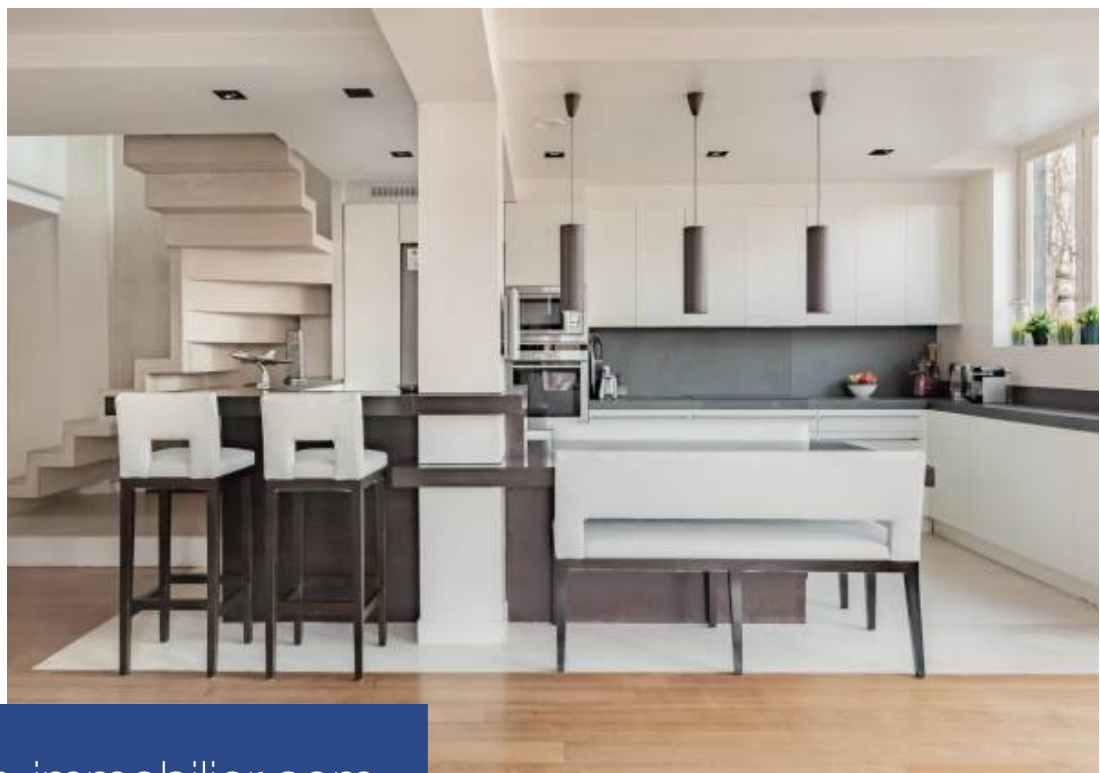

www.residences-immobilier.com