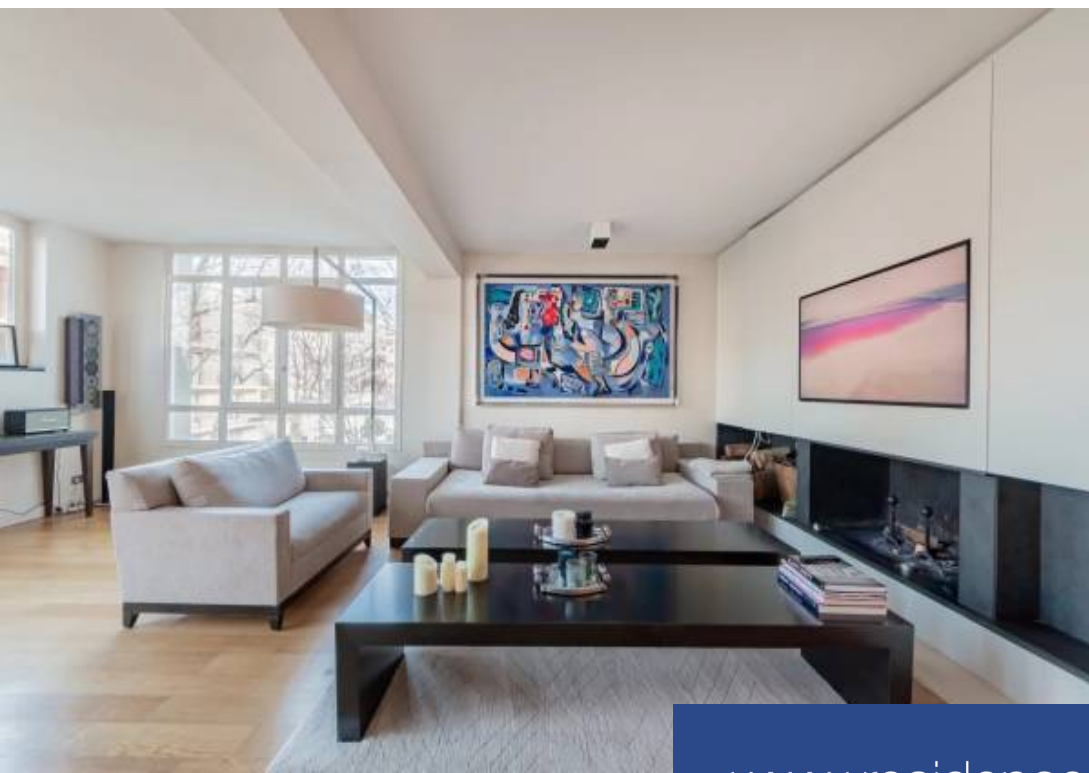

www.residences-immobilier.com