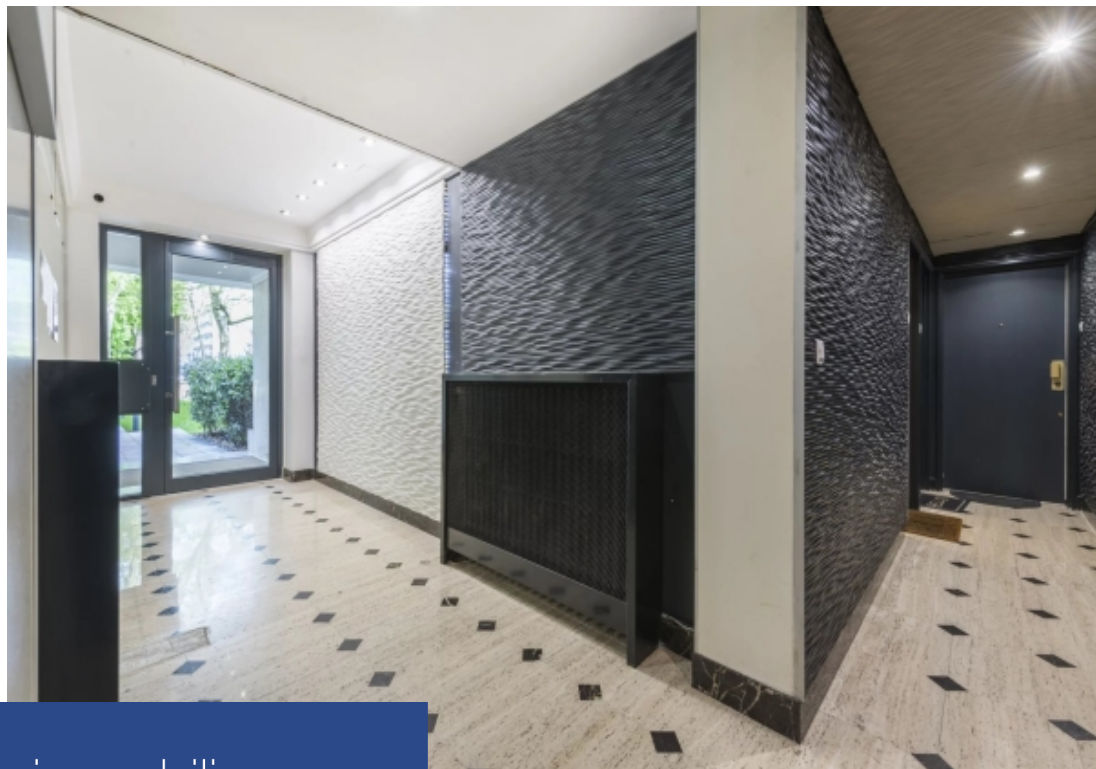

www.residences-immobilier.com