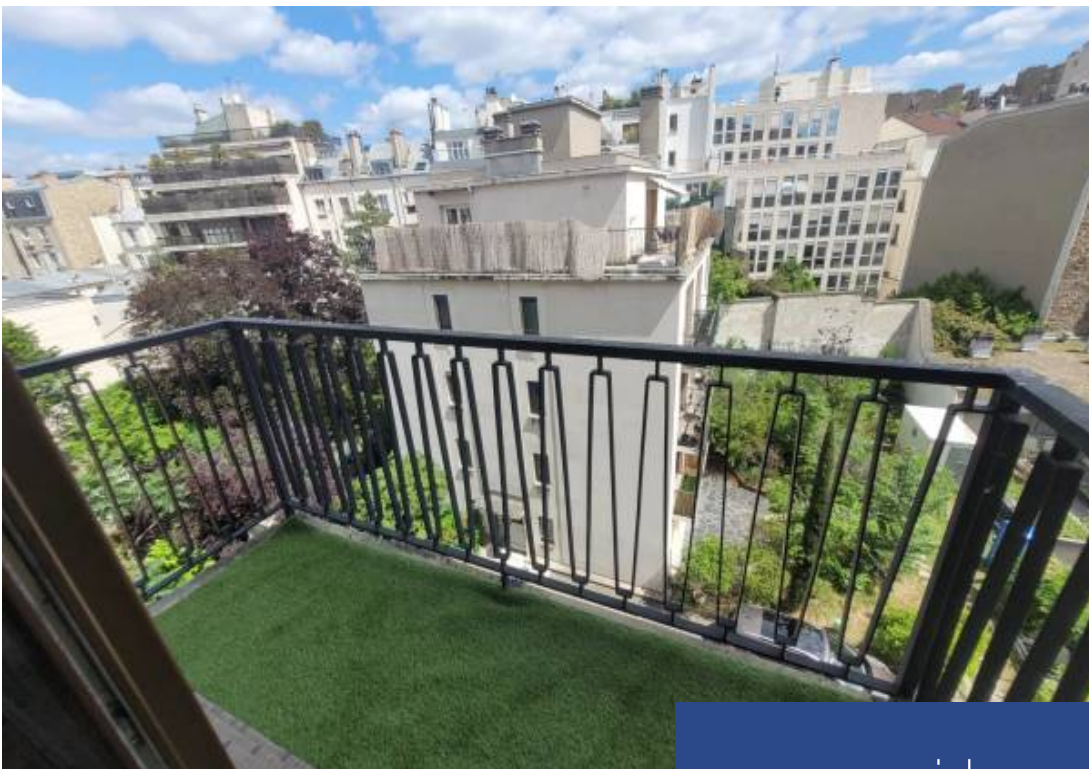

www.residences-immobilier.com