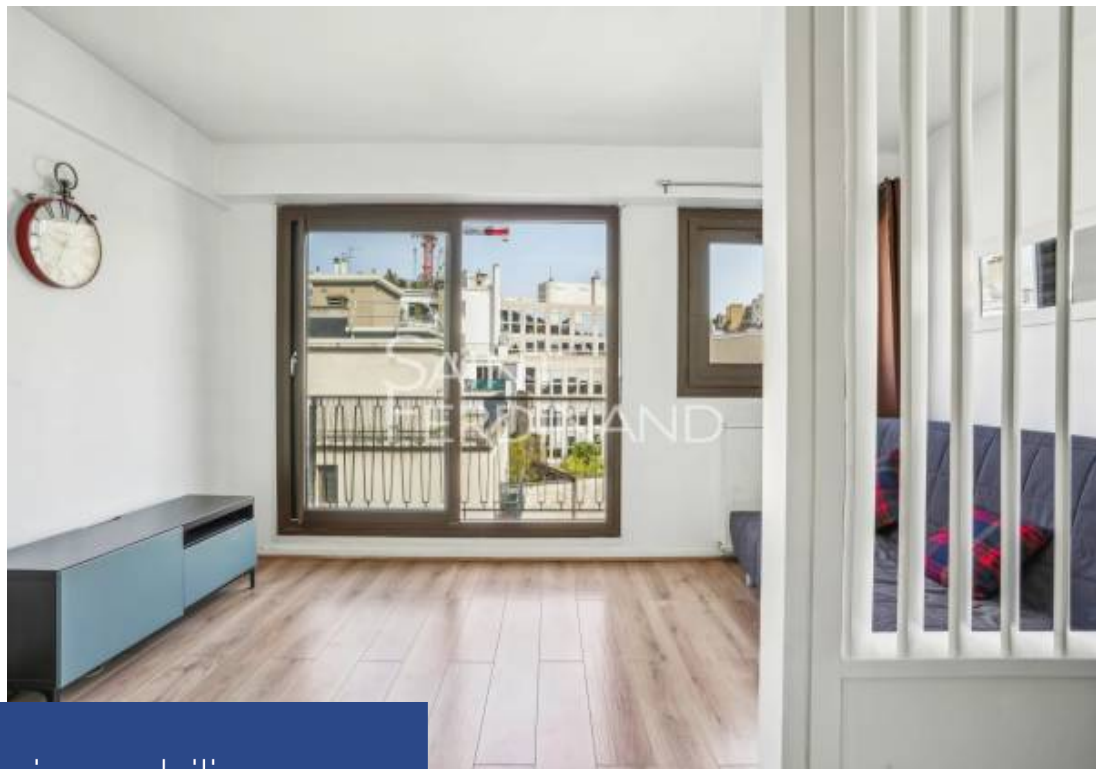

www.residences-immobilier.com