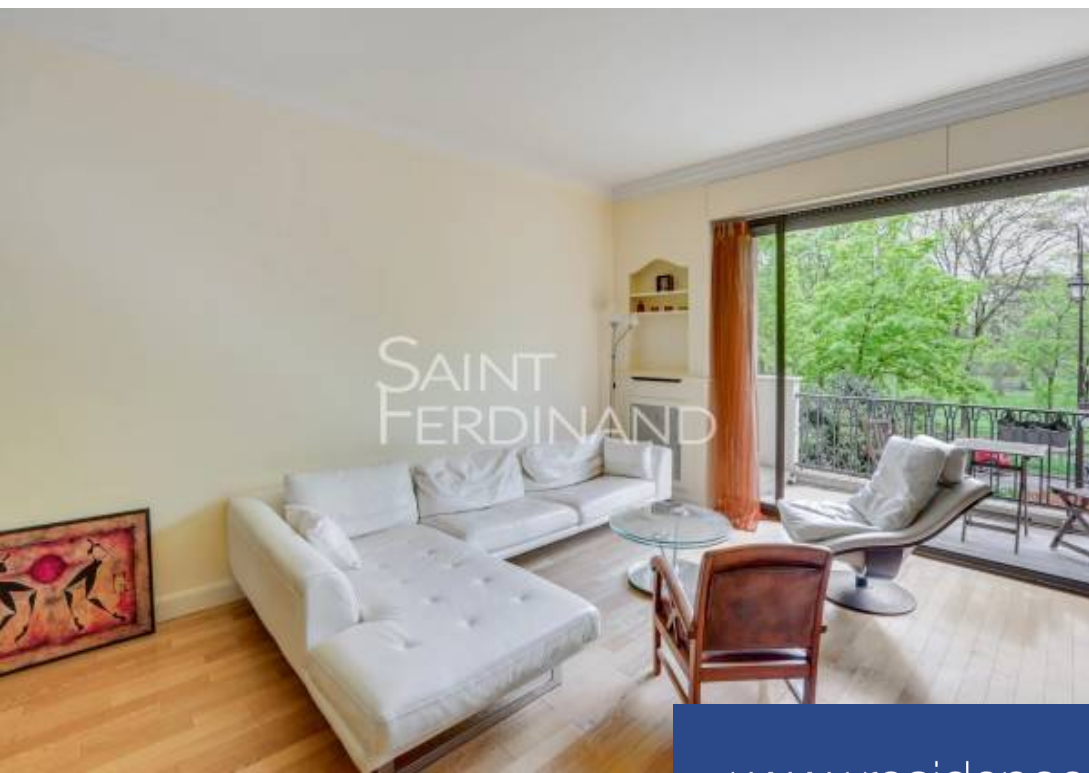

www.residences-immobilier.com