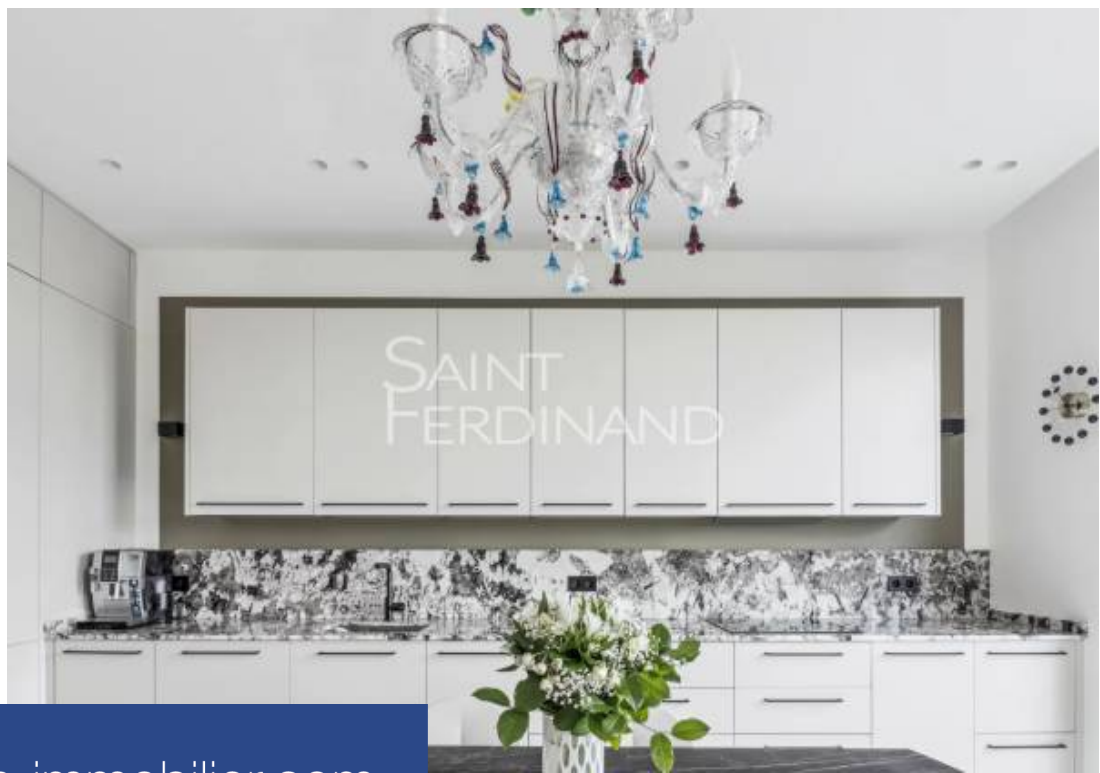

www.residences-immobilier.com