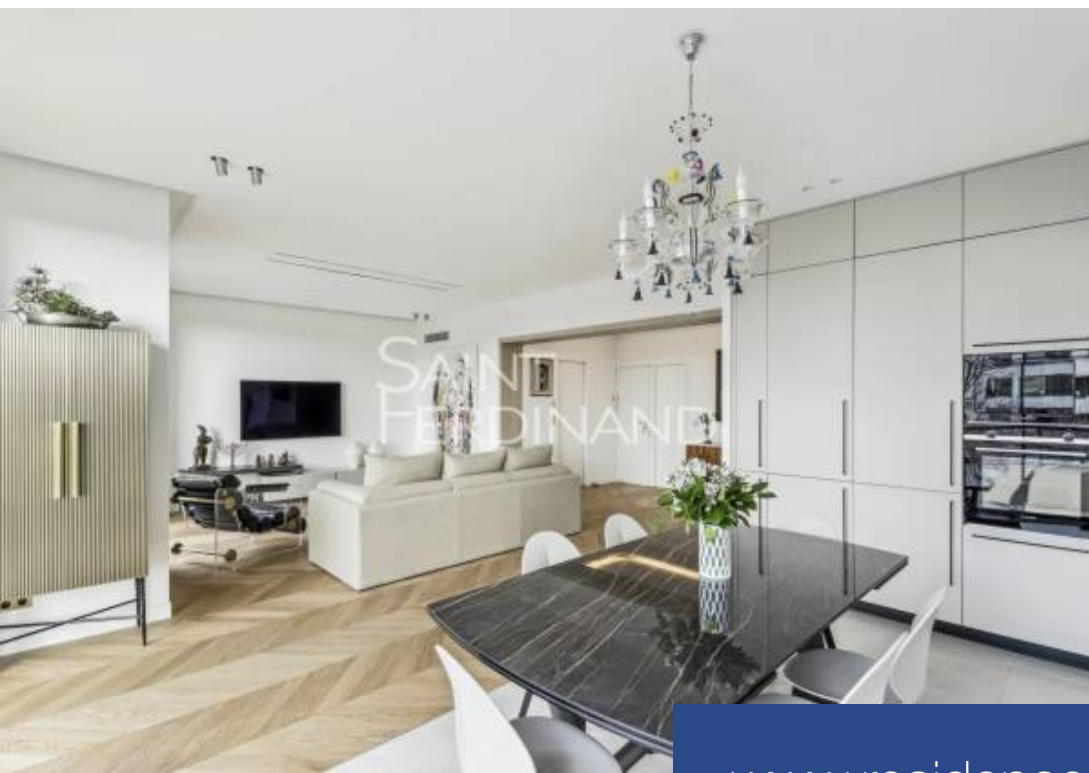

www.residences-immobilier.com